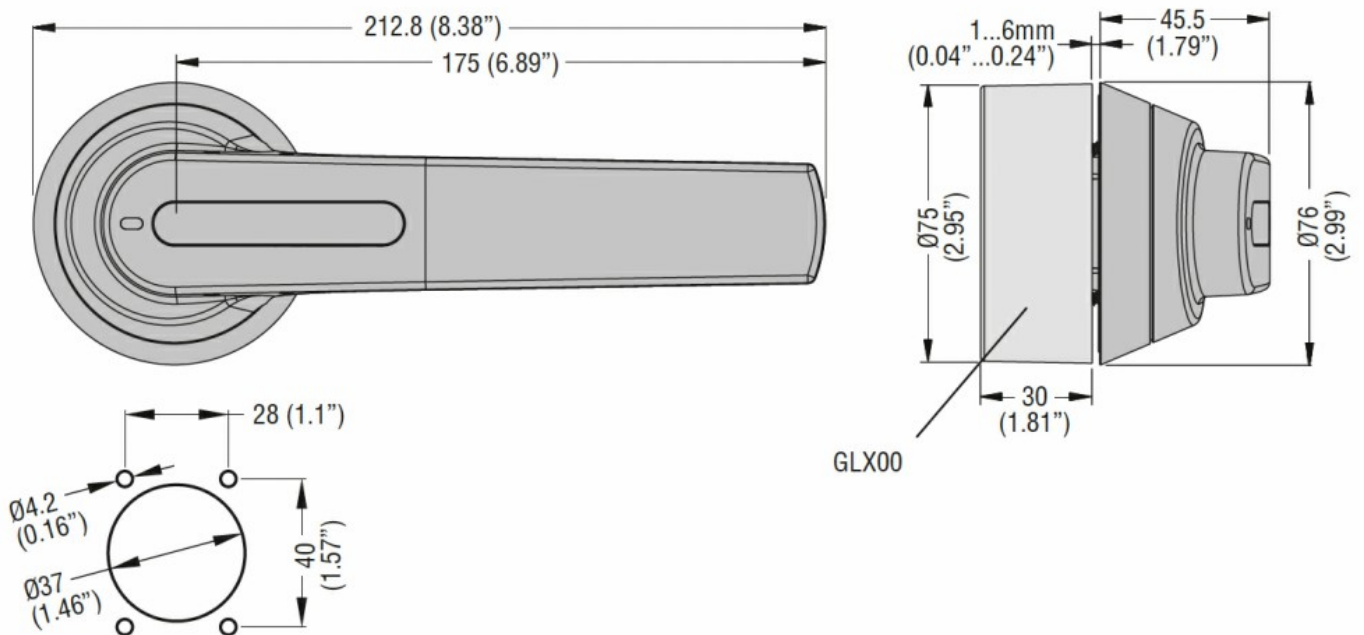

Denominazione del prodotto

Maniglia

Tipo

GLX6

Dimensioni

Omologazioni e conformità

Omologazioni

IEC/EN 60947-1

IEC/EN 60947-3

Certificazioni

cULus

Classificazione ETIM

ETIM 8.0

EC000230 -
Maniglia di
chiusura porte
per quadri