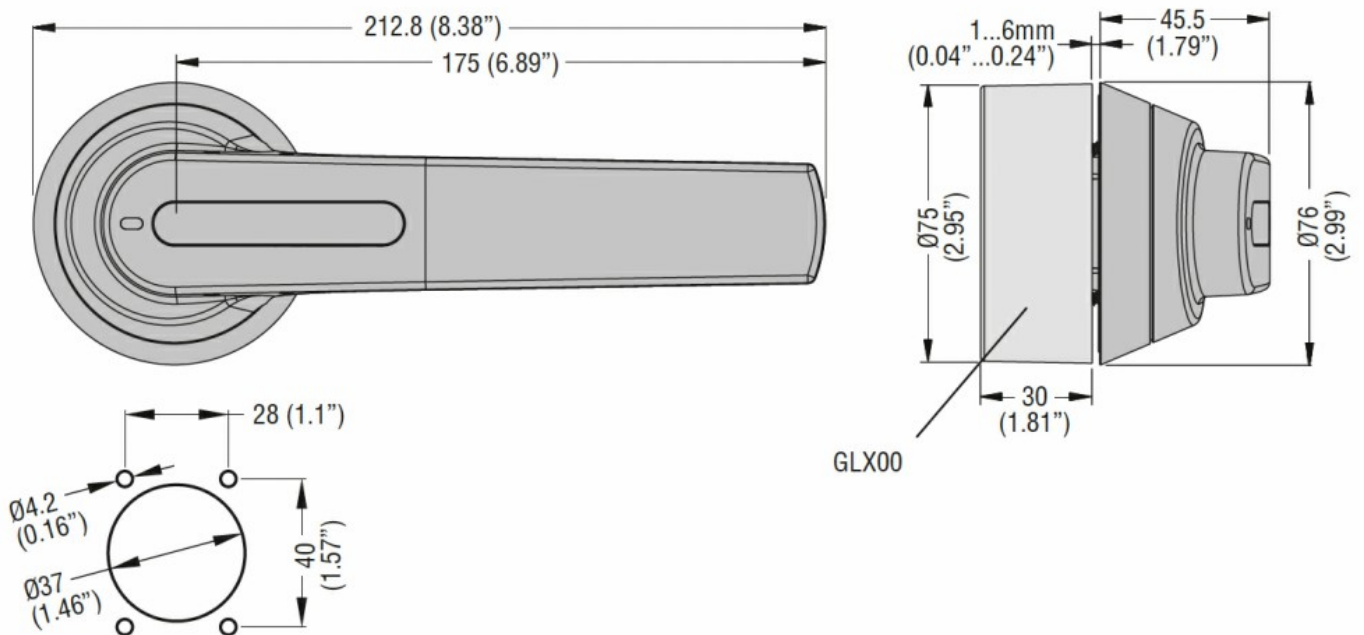

Denominazione del prodotto

Maniglia

Tipo

GLX6

**Dimensioni**

**Omologazioni e conformità**

Omologazioni

IEC/EN 60947-1

IEC/EN 60947-3

Certificazioni

cULus

**Classificazione ETIM**

ETIM 8.0

EC000230 -  
Maniglia di  
chiusura porte  
per quadri