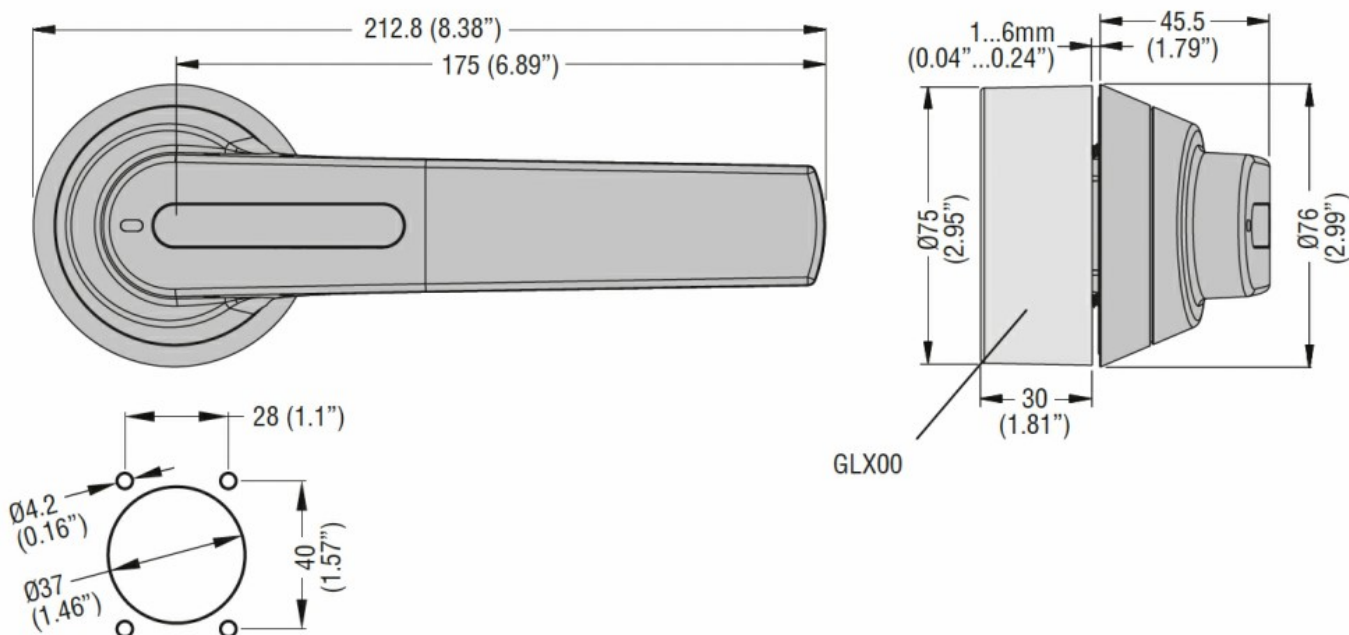

Denominazione del prodotto

Maniglia

Tipo

GLX6

Dimensioni

Omologazioni e conformità

Omologazioni

IEC/EN 60947-1

IEC/EN 60947-3

Certificazioni

cULus

Classificazione ETIM

ETIM 8.0

EC000230 -
Maniglia di
chiusura porte
per quadri