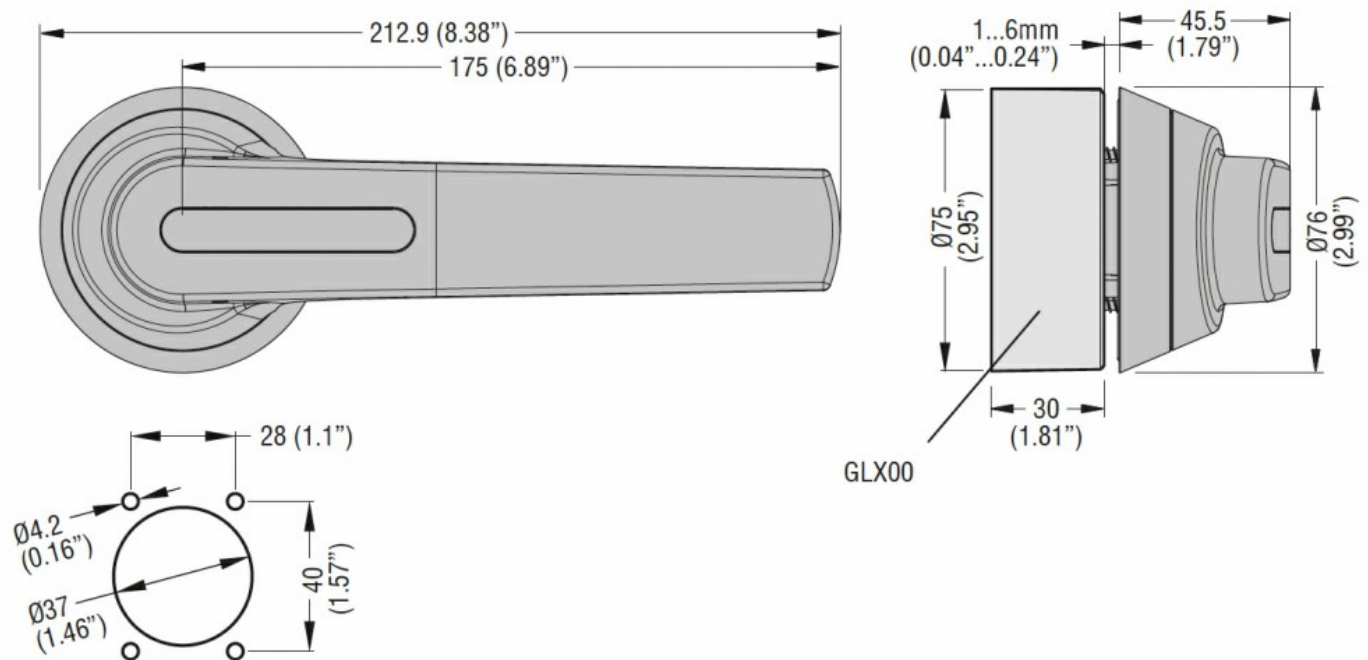

Denominazione del prodotto

Maniglia

Tipo

GLX6

Dimensioni

Omologazioni e conformità

Omologazioni

IEC/EN 60947-1

IEC/EN 60947-3

Certificazioni

cULus

Classificazione ETIM

ETIM 8.0

EC000230 -
Maniglia di
chiusura porte
per quadri