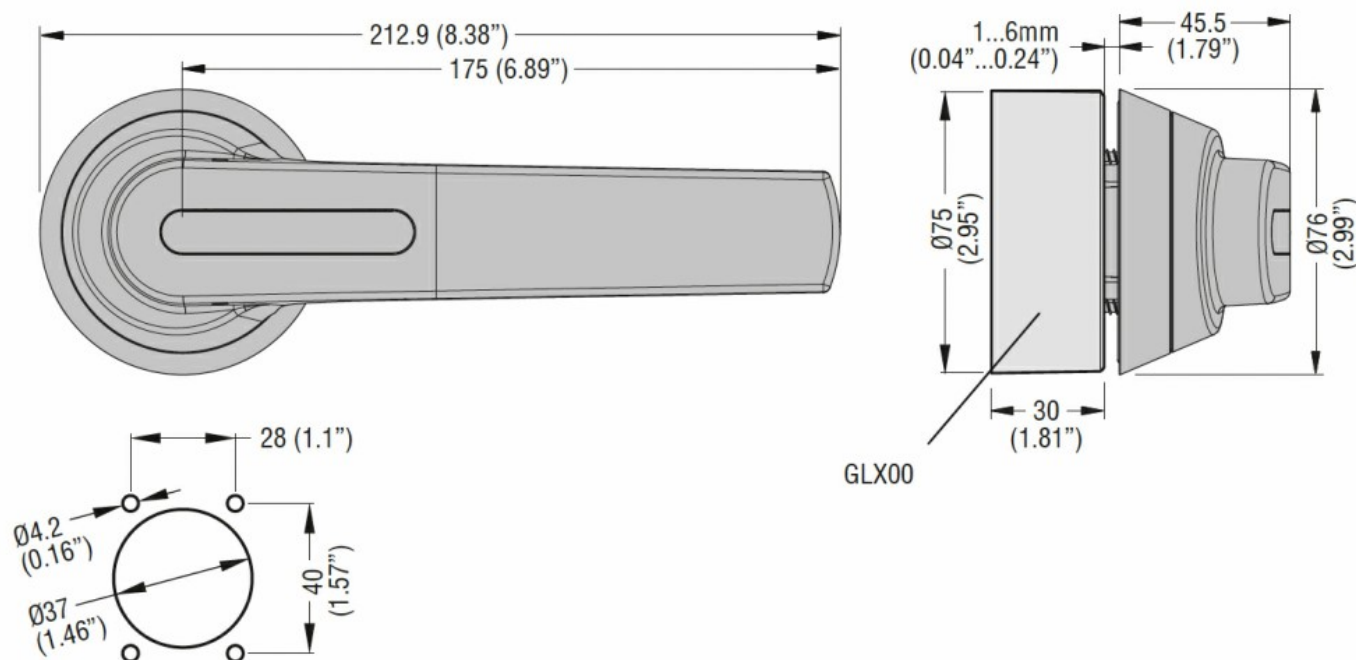

Denominazione del prodotto

Maniglia

Tipo

GLX6

**Dimensioni**

**Omologazioni e conformità**

Omologazioni

IEC/EN 60947-1

IEC/EN 60947-3

Certificazioni

cULus

**Classificazione ETIM**

ETIM 8.0

EC000230 -  
Maniglia di  
chiusura porte  
per quadri