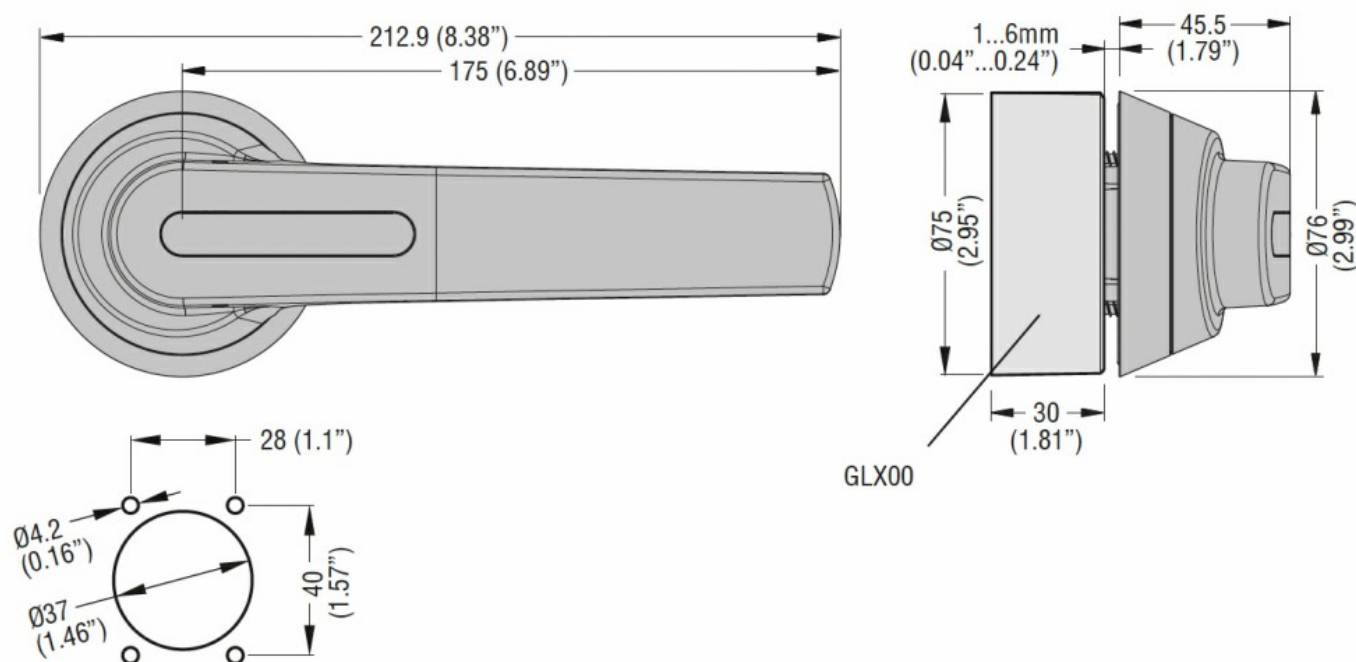

Denominazione del prodotto

Maniglia

Tipo

GLX6

**Dimensioni**

**Omologazioni e conformità**

Omologazioni

IEC/EN 60947-1

IEC/EN 60947-3

Certificazioni

cULus

**Classificazione ETIM**

ETIM 8.0

EC000230 -  
Maniglia di  
chiusura porte  
per quadri