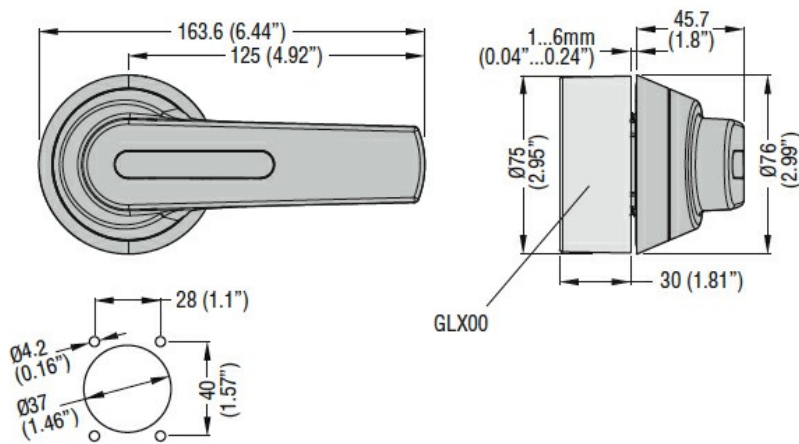

Denominazione del prodotto

Maniglia

Tipo

GLX6

**Dimensioni**

**Omologazioni e conformità**

Omologazioni

IEC/EN 60947-1

IEC/EN 60947-3

Certificazioni

cULus

**Classificazione ETIM**

ETIM 8.0

EC000230 -  
Maniglia di  
chiusura porte  
per quadri