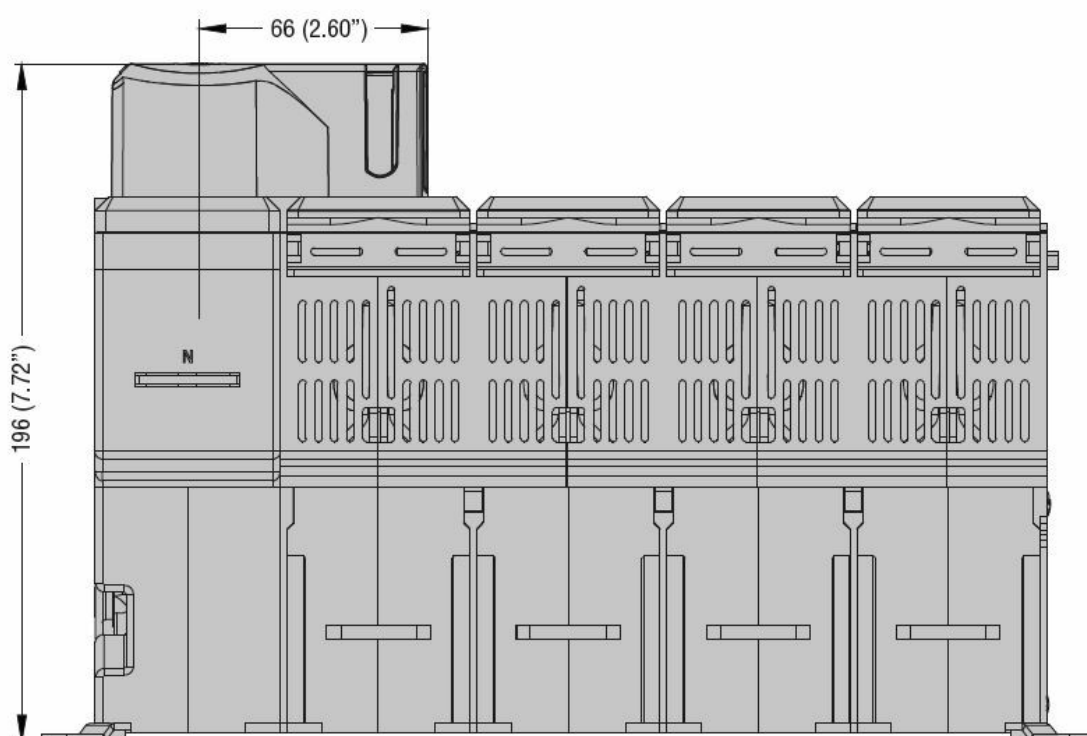

Denominazione del prodotto

Direct operating  
handles - Black  
GEF

Tipo

Caratteristiche meccaniche

Peso prodotto

g 75

Dimensioni

Omologazioni e conformità