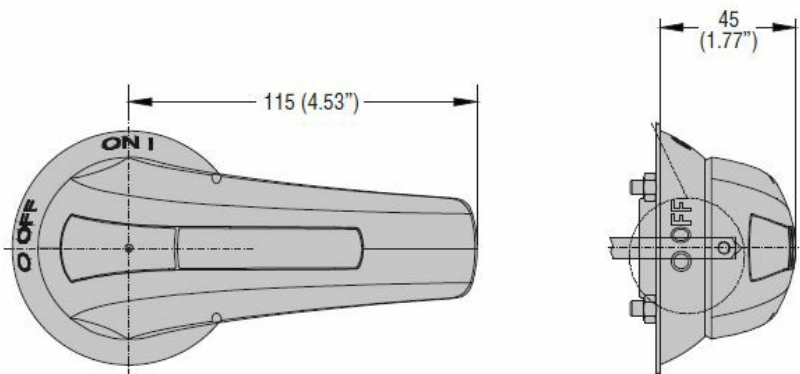

Denominazione del prodotto

Door coupling
padlockable
handles -
Red/yellow
GEF

Tipo

Caratteristiche meccaniche

Peso prodotto

g 312

Dimensioni

Omologazioni e conformità