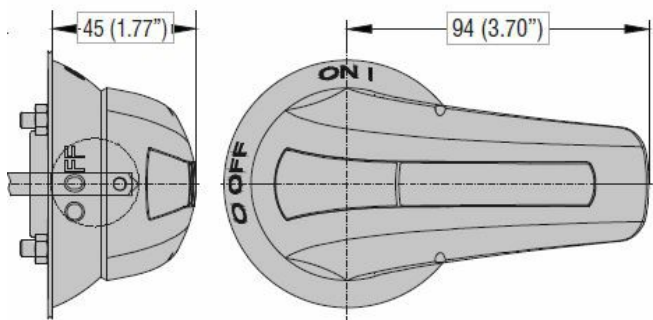

Denominazione del prodotto

Door coupling
padlockable
handles -
Red/yellow
GEF

Tipo

Caratteristiche meccaniche

Peso prodotto

g 302

Dimensioni

Omologazioni e conformità