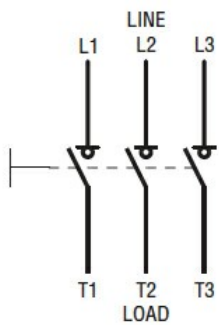

Schemi elettrici

Omologazioni e conformità

Omologazioni

IEC/EN 60947-1

IEC/EN 60947-3

Certificazioni

cULus

EAC

Classificazione ETIM