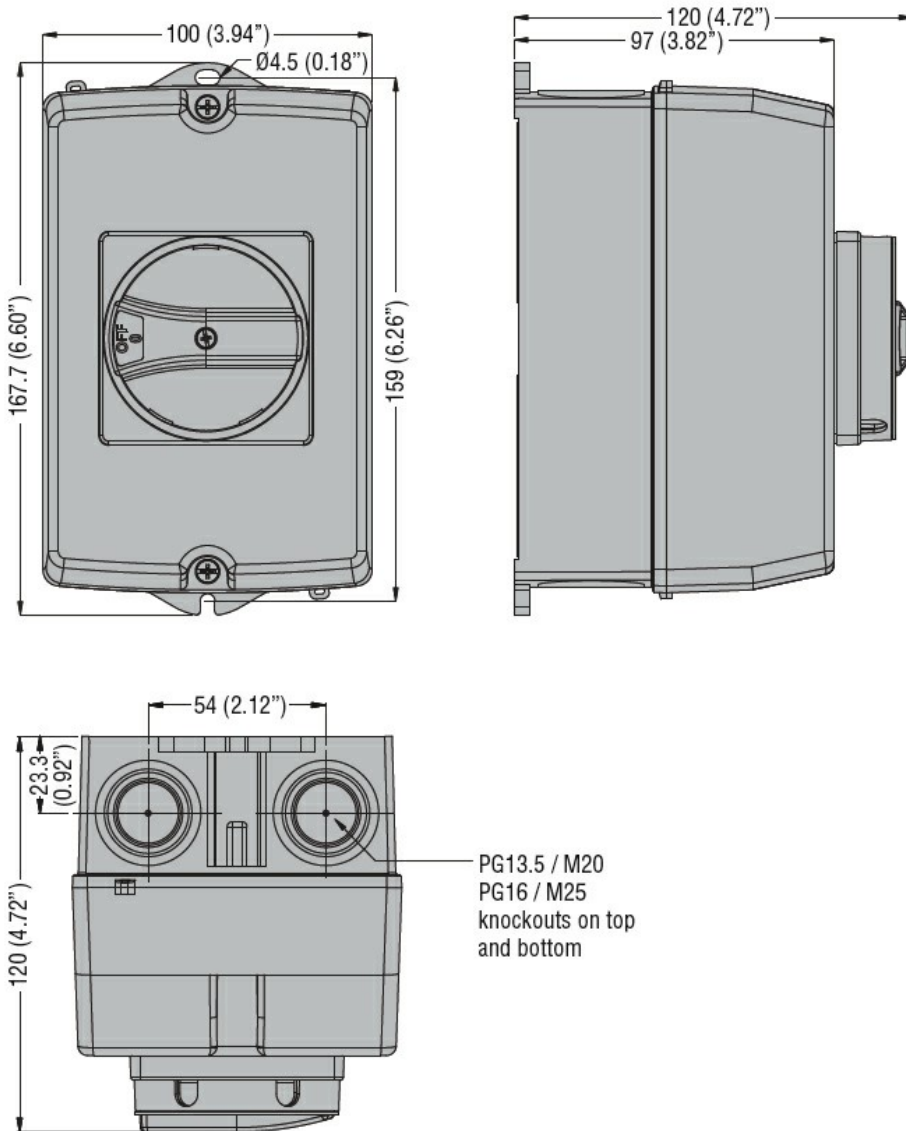

Denominazione del prodotto	Interruttori sezionatori in contenitore GAZ		
Tipo	Nr. 3		
Numero di poli	AC		
Tipo di tensione di funzionamento			
Caratteristiche dei contatti			
Corrente convenzionale termica in aria libera I _{th} IEC	A	32	
Tensione nominale di isolamento IEC/EN	V	1000	
Tensione nominale di tenuta ad impulso (U _{imp})	kV	8	
Corrente di impiego I _e			
AC21A	400V	A	32
	500V	A	32
	690V	A	32
AC22A	400V	A	32
	500V	A	32
	690V	A	32
AC23A	400V	A	32
	500V	A	25
	690V	A	25
Potenza dissipata per polo max	W	0.6	
Potenza nominale AC23A	400V	kW	15
	690V	kW	22
Corrente condizionale di corto circuito (rms)	kA	10	
Protezione da contro cortocircuito con fusibili	Class/A	gG32	
Potere di chiusura AC23A 400V	A	320	
Potere di apertura AC23A 400V	A	256	
Durata meccanica	cycles	100000	
Durata elettrica AC21A	cycles	100000	
Caratteristiche meccaniche			
Posizione di montaggio	Normale	Piano verticale	
	Ammessa	Qualsiasi	
Attacchi	tipo	A bussola	
	larghezza morsetto	mm	5.6
	altezza morsetto	mm	6.5
	vite	M4	
	utensile	Phillips 2	
Coppia di serraggio terminali	min	Nm	1.8

	max	Nm	2
	min	I _{bin}	16
	max	I _{bin}	18
Sezione dei conduttori			
	IEC min	mm ²	0.75
	IEC max	mm ²	16
	AWG/kcmil min		18
	AWG/kcmil max		6
Dati tecnici UL			
Corrente di utilizzo generale		A	32
Tensione d'impiego max		V	600
Potenza/FLA motore monofase			
	120V	HP	2/24
	240V	HP	5/28
Potenza/FLA motore trifase			
	200-208V	HP	10/32.2
	240V	HP	10/28
	480V	HP	20/27
	600V	HP	20/22
Corrente di cortocircuito		kA rms	5
Corrente di cortocircuito con fusibile		Class/A	RK5/35
Condizioni ambientali			
Temperatura di impiego			
	min	°C	-25
	max	°C	+55
Temperatura di stoccaggio			
	min	°C	-40
	max	°C	+70
Altitudine massima		m	3000
Tolleranze e protezioni			
Grado di protezione IP frontale			IP65
Grado di protezione (UL)			UL/CSA Tipo 4/4X
Grado di protezione IP			IP65
Grado di inquinamento			3
Dimensioni			