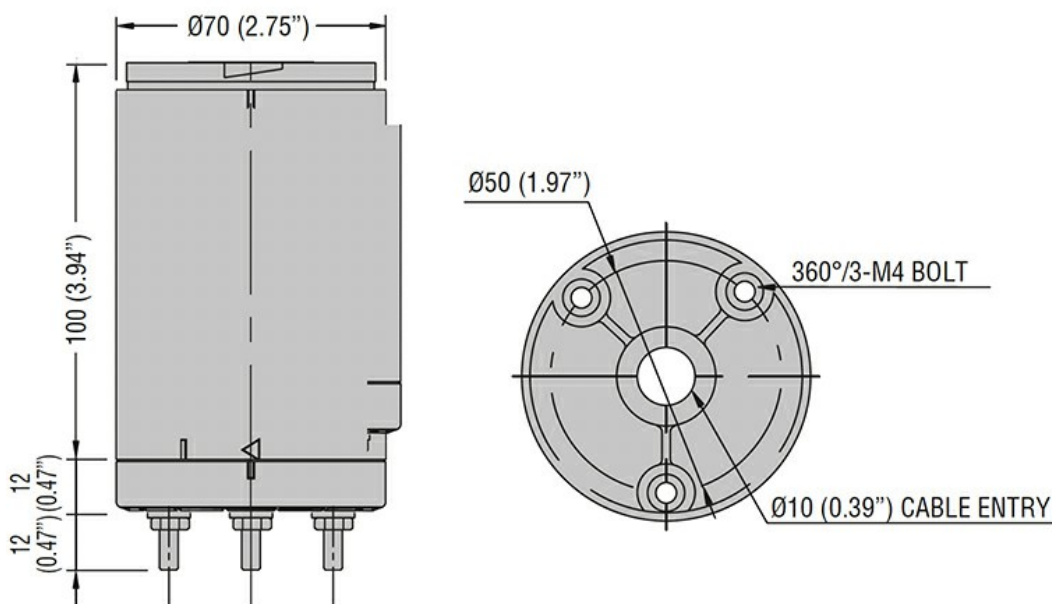

Denumirea produsului

Denumirea tipului de produs

Caracteristici generale

Diametru	mm - inch	70 / 2.75
Tensiune de alimentare (DC)	V	12...24
grad de protectie IEC		IP65
Consumul de energie	VA	1

Caracteristici mecanice

Terminale Borne șurub	Borne cu arc

Secțiunea dirijorului

AWG/Kcmil

min	16
max	24

IEC

min	mm²	0.25
max	mm²	1.5

Greutate

g 170

Conditii ambientale

Temperatura

Temperatura de Operare

min	°C	-30
max	°C	+50

Dimensiuni

Certificari si conformitate

Conformitate

CSA C22.2 n° 14