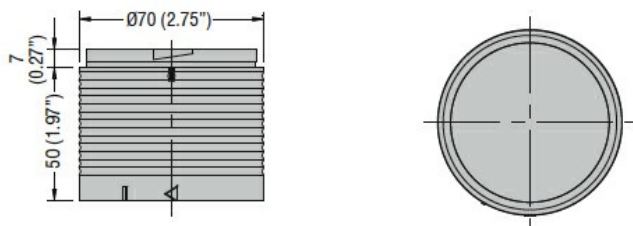

Denumirea produsului

Denumirea tipului de produs

Caracteristici generale

Diametru	mm - inch	70 / 2.75
Culoare		Albastru
grad de protectie IEC		IP65
Consumul de energie	VA	1.2

Caracteristici mecanice

Greutate	g	66

Conditii ambientale

Temperatura

Temperatura de Operare

min	°C	-30
max	°C	+50

Dimensiuni

Certificari si conformitate

Conformitate

CSA C22.2 n° 14
IEC/EN/BS 60947-1
IEC/EN/BS 60947-5-1
UL508

Certificate

cULus

Clasificare ETIM

ETIM 8.0

EC000232 -
Modul optic
pentru turn de
semnalizare