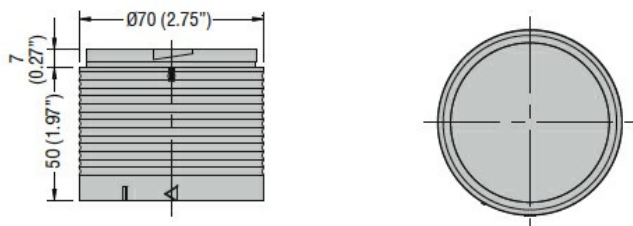

#### Caracteristici generale

Diametru	mm - inch	70 / 2.75
Culoare		Roșu
grad de protectie IEC		IP65
Consumul de energie	VA	1.2

#### Caracteristici mecanice

Greutate	g	66
----------	---	----

#### Dimensiuni