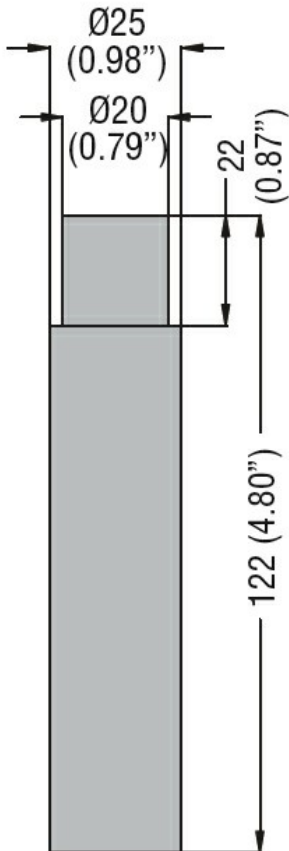

Tub prelungitor
 pentru baze din
 plastic pentru
 coloane si
 indicatoare
 luminoase -
 Montare pe
 perete
 8LT7TP0100G

Denumirea produsului

Denumirea tipului de produs

Caracteristici generale

Diametru	mm - inch	62 / 2.44 - 70 / 2.75
Culoare		Gri

Caracteristici mecanice

Greutate	g	29
----------	---	----

Dimensiuni

Certificari si conformitate

Conformitate

/

Certificate

/

Clasificare ETIM

ETIM 8.0

EC001155 - Tub
pentru coloana
de semnal