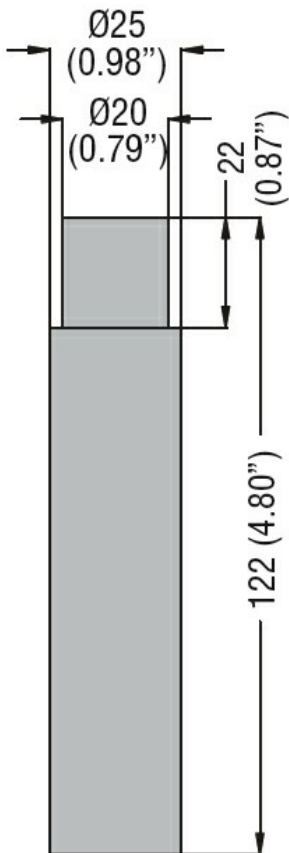

Tub prelungitor  
 pentru baze din  
 plastic pentru  
 coloane si  
 indicatoare  
 luminoase -  
 Montare pe  
 perete  
 8LT7TP0100

Denumirea produsului

Denumirea tipului de produs

**Caracteristici generale**

Diametru	mm - inch	62 / 2.44 - 70 / 2.75
Culoare		Negru

**Caracteristici mecanice**

Greutate	g	29
----------	---	----

**Dimensiuni**

**Certificari si conformitate**

Conformitate

/

Certificate

/

Clasificare ETIM

ETIM 8.0

EC001155 - Tub  
pentru coloana  
de semnal