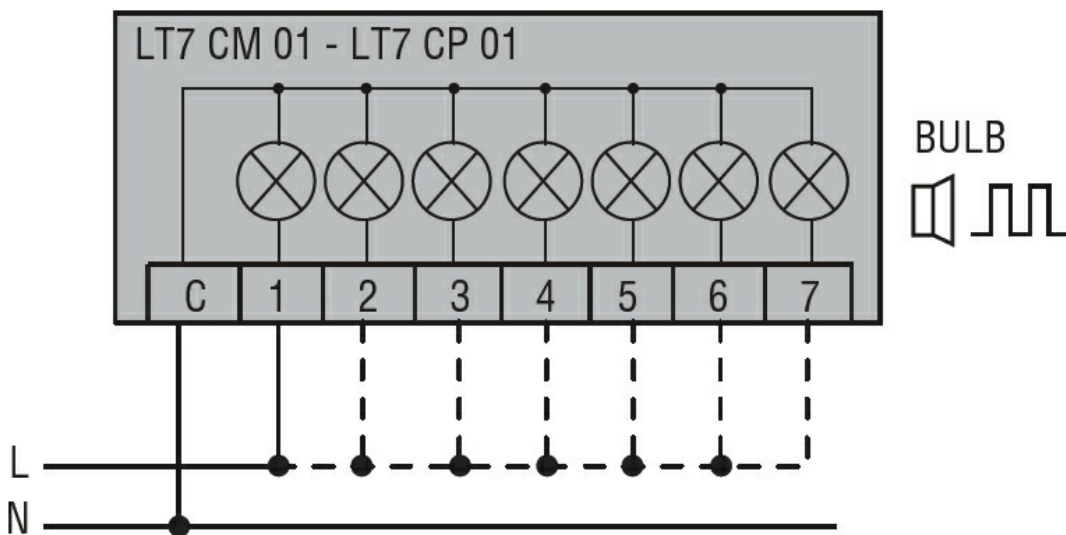

Denumirea produsului

Coloane
 iluminate Ø70
 mm

Denumirea tipului de produs

8TL7GL - Module
 ușoare

Caracteristici generale

Diametru	mm - inch	70 / 2.75
Tensiune de alimentare (AC)	V	230...240
Culoare		alb
grad de protectie IEC		IP65

Caracteristici mecanice

Greutate	g	83
----------	---	----

Conditii ambientale

Temperatura	Temperatura de Operare			
		min	°C	-20
		max	°C	+50

Dimensiuni

Diagrame de cablare

Connect terminals C and 1 as indicated to power the first module.
If other modules are fitted, the respective terminals must be connected accordingly.