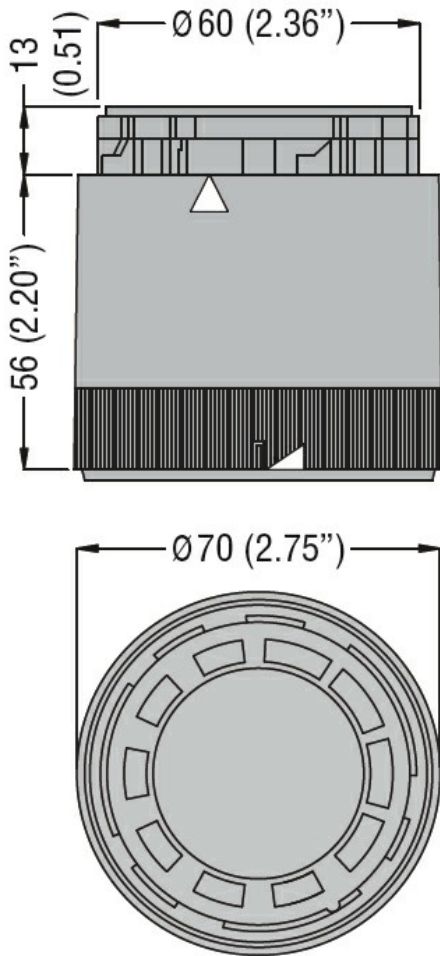

Denumirea produsului

Coloane
 iluminate Ø70
 mm

Denumirea tipului de produs

8TL7GL - Module
 ușoare

Caracteristici generale

Diametru	mm - inch	70 / 2.75
Tensiune de alimentare (AC)	V	230...240
Culoare		Albastru
grad de protectie IEC		IP65

Caracteristici mecanice

Greutate	g	83
----------	---	----

Conditii ambientale

Temperatura	Temperatura de Operare			
		min	°C	-20
		max	°C	+50

Dimensiuni

Diagrame de cablare

Connect terminals C and 1 as indicated to power the first module.
If other modules are fitted, the respective terminals must be connected accordingly.