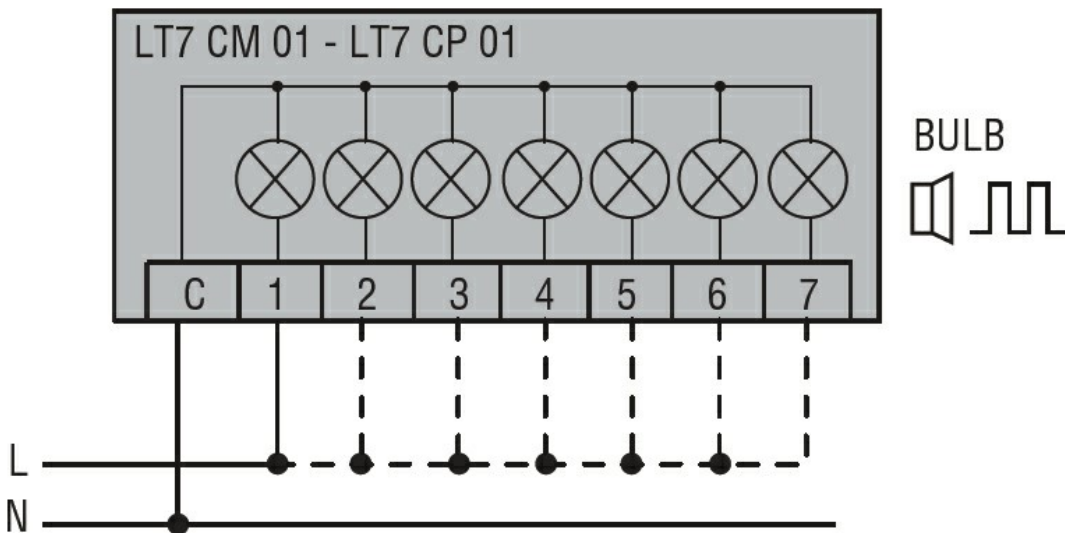

Denumirea produsului

Coloane
 iluminate Ø70
 mm

Denumirea tipului de produs

8TL7GL - Module
 ușoare

Caracteristici generale

Diametru	mm - inch	70 / 2.75
Tensiune de alimentare (AC)	V	230...240
Culoare		Albastru
grad de protectie IEC		IP65

Caracteristici mecanice

Greutate	g	83
----------	---	----

Conditii ambientale

Temperatura	Temperatura de Operare			
		min	°C	-20
		max	°C	+50

Dimensiuni

Diagrame de cablare

Connect terminals C and 1 as indicated to power the first module.
If other modules are fitted, the respective terminals must be connected accordingly.