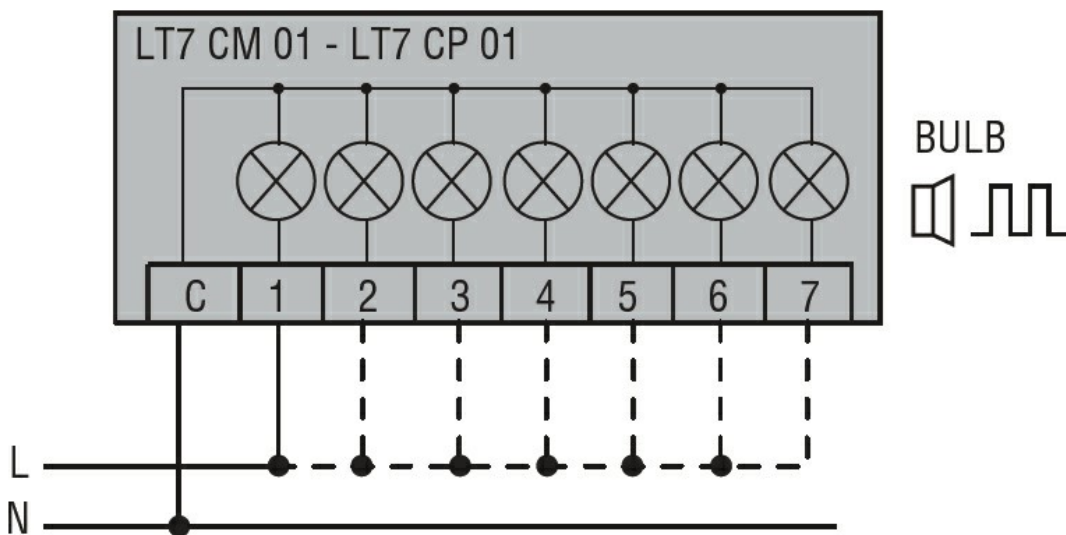

Denumirea produsului

Coloane
 iluminate Ø70
 mm

Denumirea tipului de produs

8TL7GL - Module
 ușoare

Caracteristici generale

Diametru	mm - inch	70 / 2.75
Tensiune de alimentare (AC)	V	230...240
Culoare		Galben
grad de protectie IEC		IP65

Caracteristici mecanice

Greutate	g	83
----------	---	----

Conditii ambientale

Temperatura	Temperatura de Operare			
		min	°C	-20
		max	°C	+50

Dimensiuni

Diagrame de cablare

Connect terminals C and 1 as indicated to power the first module.
 If other modules are fitted, the respective terminals must be connected accordingly.