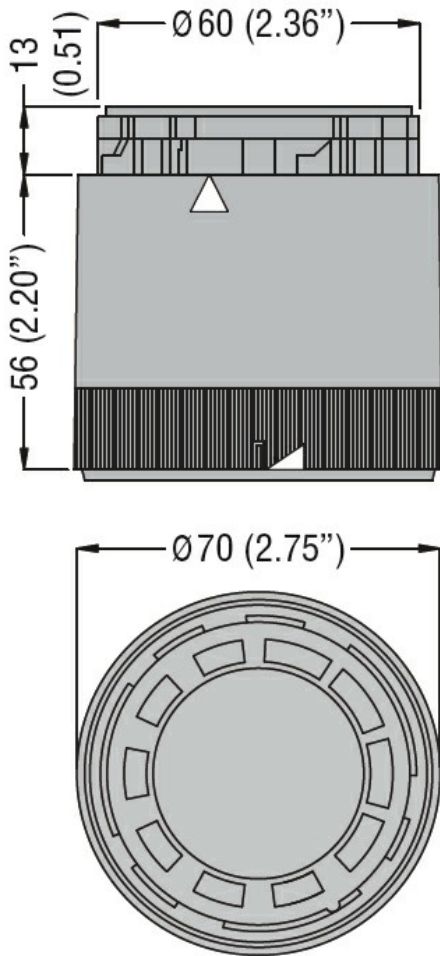

Denumirea produsului

Coloane
 iluminate Ø70
 mm

Denumirea tipului de produs

8TL7GL - Module
 ușoare

Caracteristici generale

Diametru	mm - inch	70 / 2.75
Tensiune de alimentare (AC)	V	230...240
Culoare		Roșu
grad de protectie IEC		IP65

Caracteristici mecanice

Greutate	g	83
----------	---	----

Conditii ambientale

Temperatura	Temperatura de Operare			
		min	°C	-20
		max	°C	+50

Dimensiuni

Diagrame de cablare

Connect terminals C and 1 as indicated to power the first module.
 If other modules are fitted, the respective terminals must be connected accordingly.