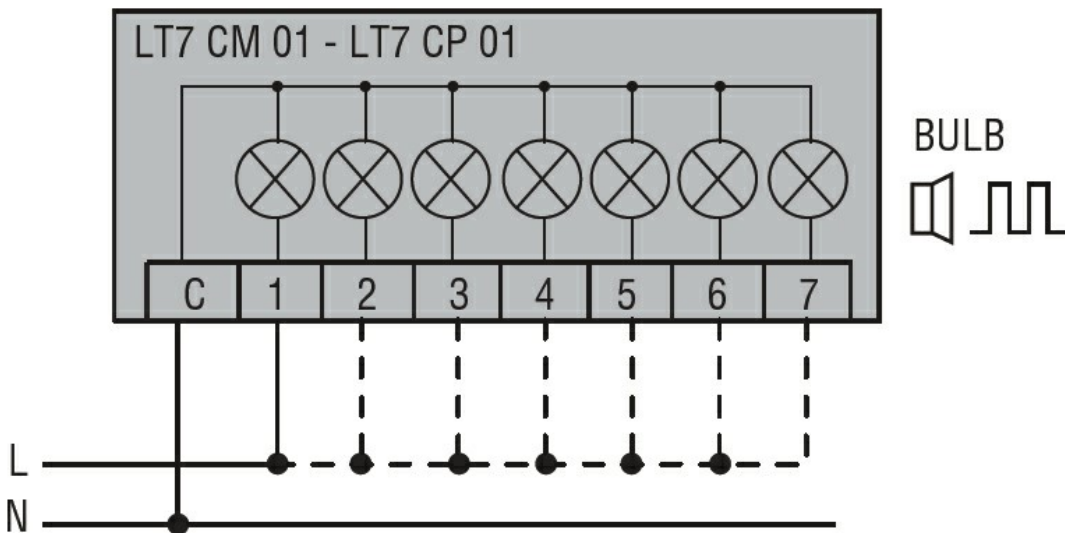

Denumirea produsului

Coloane
 iluminate Ø70
 mm

Denumirea tipului de produs

8TL7GL - Module
 ușoare

Caracteristici generale

Diametru	mm - inch	70 / 2.75
Tensiune de alimentare (AC)	V	230...240
Culoare		Roșu
grad de protectie IEC		IP65

Caracteristici mecanice

Greutate	g	83
----------	---	----

Conditii ambientale

Temperatura	Temperatura de Operare			
		min	°C	-20
		max	°C	+50

Dimensiuni

Diagrame de cablare

Connect terminals C and 1 as indicated to power the first module.
 If other modules are fitted, the respective terminals must be connected accordingly.