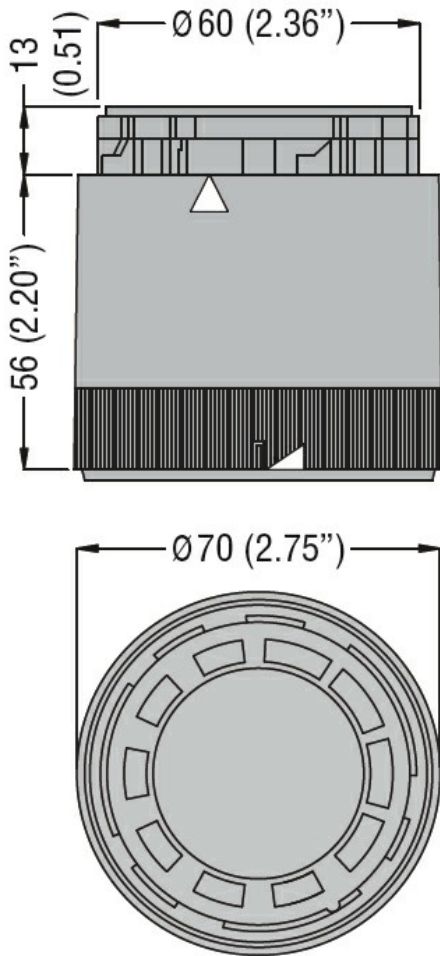

Denumirea produsului

Coloane
iluminate Ø70
mm

Denumirea tipului de produs

8TL7GL - Module
ușoare

Caracteristici generale

Diametru	mm - inch	70 / 2.75
Tensiune de alimentare (AC)	V	230...240
Culoare		Verde
grad de protectie IEC		IP65

Caracteristici mecanice

Greutate	g	83
----------	---	----

Conditii ambientale

Temperatura	Temperatura de Operare			
		min	°C	-20
		max	°C	+50

Dimensiuni

Diagrame de cablare

Connect terminals C and 1 as indicated to power the first module.
 If other modules are fitted, the respective terminals must be connected accordingly.