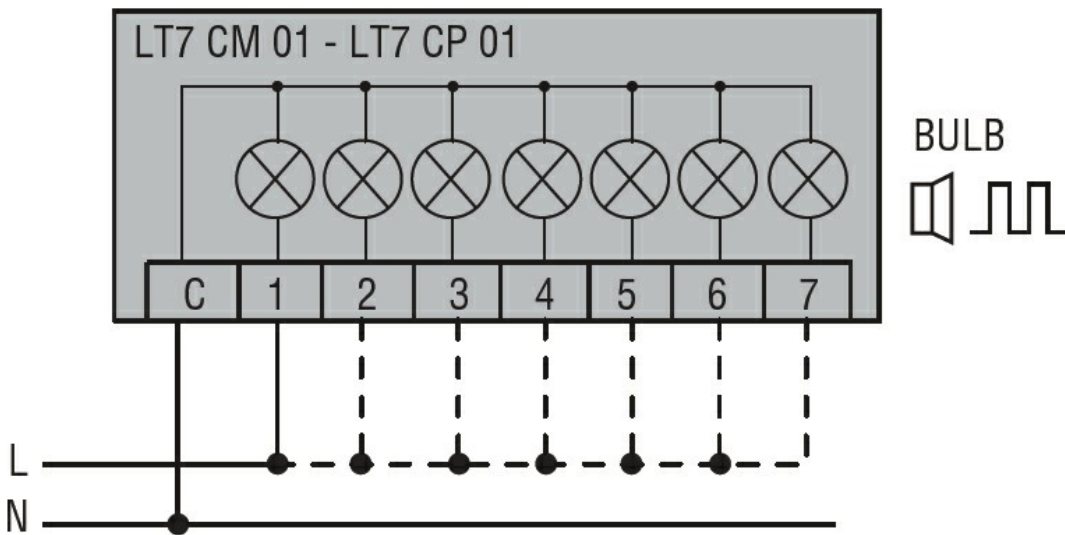

Denumirea produsului

Coloane
iluminate Ø70
mm

Denumirea tipului de produs

8TL7GL - Module
ușoare

Caracteristici generale

Diametru	mm - inch	70 / 2.75
Tensiune de alimentare (AC)	V	230...240
Culoare		Verde
grad de protectie IEC		IP65

Caracteristici mecanice

Greutate	g	83
----------	---	----

Conditii ambientale

Temperatura	Temperatura de Operare			
		min	°C	-20
		max	°C	+50

Dimensiuni

Diagrame de cablare

Connect terminals C and 1 as indicated to power the first module.
 If other modules are fitted, the respective terminals must be connected accordingly.