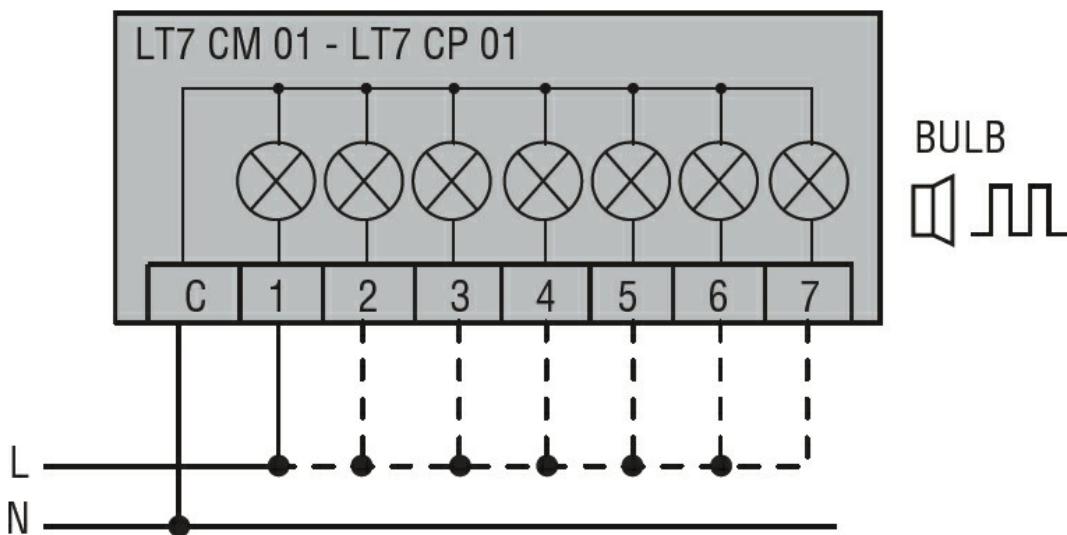

Denumirea produsului

Coloane
iluminate Ø70
mm

Denumirea tipului de produs

8TL7GL - Module
ușoare

Caracteristici generale

Diametru	mm - inch	70 / 2.75
Tensiune de alimentare (AC)	V	230...240
Culoare		Portocaliu
grad de protectie IEC		IP65

Caracteristici mecanice

Greutate	g	83
----------	---	----

Conditii ambientale

Temperatura	Temperatura de Operare			
		min	°C	-20
		max	°C	+50

Dimensiuni

Diagrame de cablare

Connect terminals C and 1 as indicated to power the first module.
If other modules are fitted, the respective terminals must be connected accordingly.