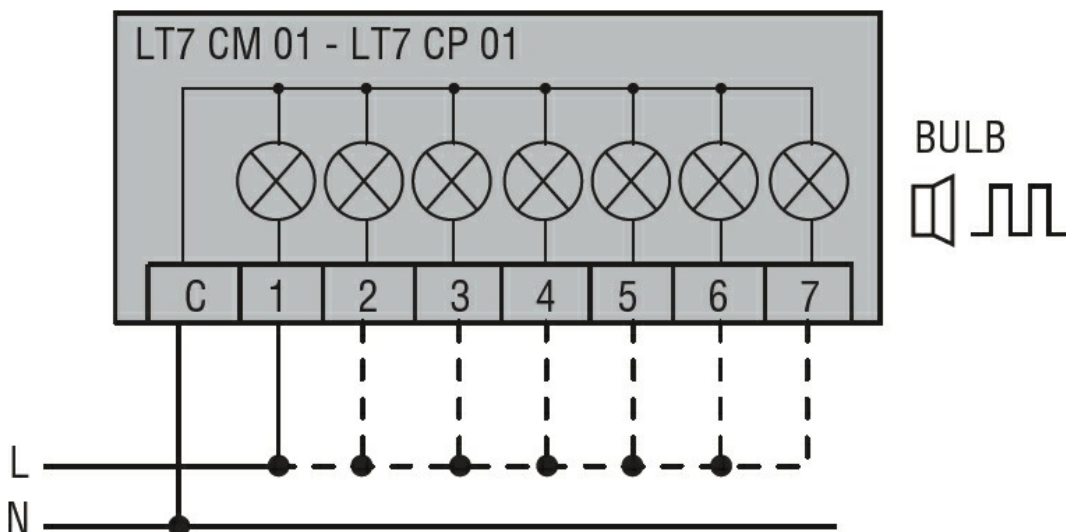

Denumirea produsului

Coloane
 iluminate Ø70
 mm

Denumirea tipului de produs

8TL7GL - Module
 ușoare

Caracteristici generale

| | | |
|-----------------------------|-----------|-----------|
| Diametru | mm - inch | 70 / 2.75 |
| Tensiune de alimentare (AC) | V | 110...120 |
| Culoare | | Galben |
| grad de protectie IEC | | IP65 |

Dimensiuni

Diagrame de cablare

Connect terminals C and 1 as indicated to power the first module.
 If other modules are fitted, the respective terminals must be connected accordingly.

Certificari si conformitate