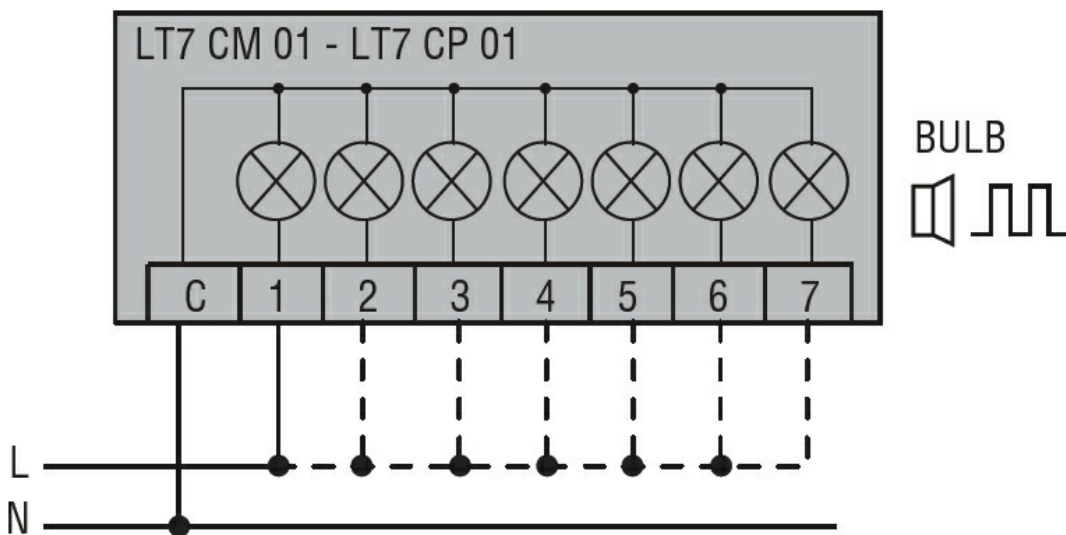

Denumirea produsului

Coloane
 iluminate Ø70
 mm

Denumirea tipului de produs

8TL7GL - Module
 ușoare

Caracteristici generale

Diametru	mm - inch	70 / 2.75
Tensiune de alimentare (AC)	V	110...120
Culoare		Roșu
grad de protectie IEC		IP65

Caracteristici mecanice

Greutate	g	83
----------	---	----

Conditii ambientale

Temperatura	Temperatura de Operare			
		min	°C	-20
		max	°C	+50

Dimensiuni

Diagrame de cablare

Connect terminals C and 1 as indicated to power the first module.
 If other modules are fitted, the respective terminals must be connected accordingly.