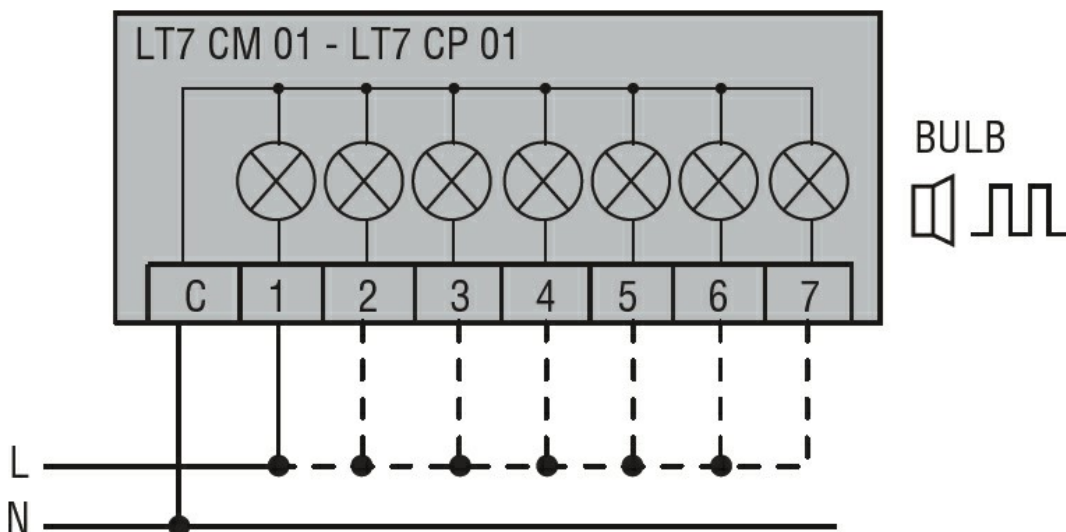

Denumirea produsului

Coloane  
 iluminate Ø70  
 mm

Denumirea tipului de produs

8TL7GL - Module  
 ușoare

**Caracteristici generale**

Diametru	mm - inch	70 / 2.75
Tensiune de alimentare (AC)	V	110...120
Culoare		Portocaliu
grad de protectie IEC		IP65

**Caracteristici mecanice**

Greutate	g	83
----------	---	----

**Conditii ambientale**

Temperatura	Temperatura de Operare			
		min	°C	-20
		max	°C	+50

**Dimensiuni**

Diagrame de cablare

Connect terminals C and 1 as indicated to power the first module.  
 If other modules are fitted, the respective terminals must be connected accordingly.