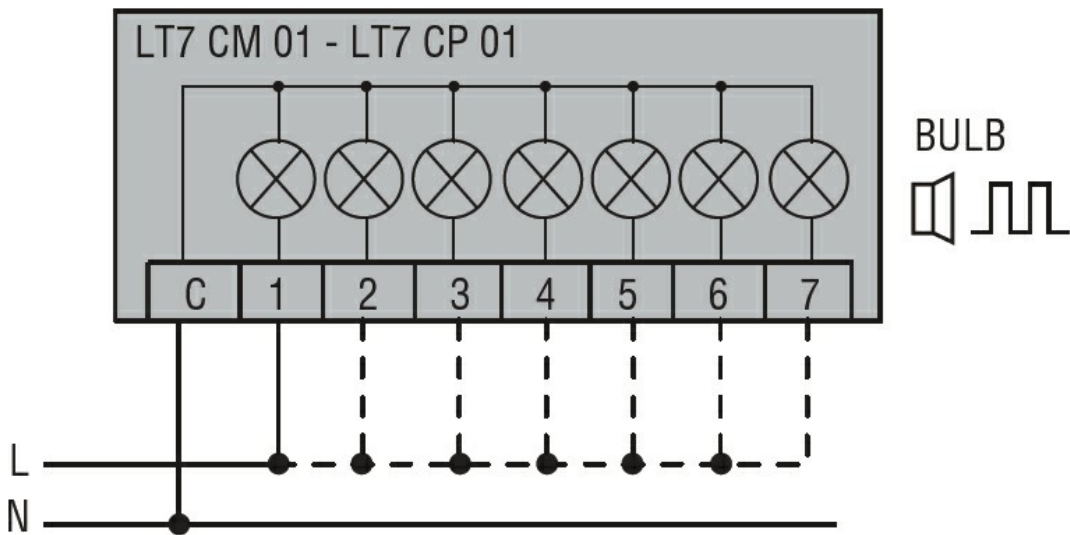

Denumirea produsului

Coloane  
 iluminate Ø70  
 mm

Denumirea tipului de produs

8TL7GL - Module  
 ușoare

**Caracteristici generale**

Diametru	mm - inch	70 / 2.75
Tensiune de alimentare (AC)	V	24
Tensiune de alimentare (DC)	V	24
Culoare		alb
grad de protectie IEC		IP65

**Caracteristici mecanice**

Greutate	g	83
----------	---	----

**Conditii ambientale**

Temperatura	Temperatura de Operare		
		min	°C -20
		max	°C +50

**Dimensiuni**

Diagrame de cablare

Connect terminals C and 1 as indicated to power the first module.  
If other modules are fitted, the respective terminals must be connected accordingly.