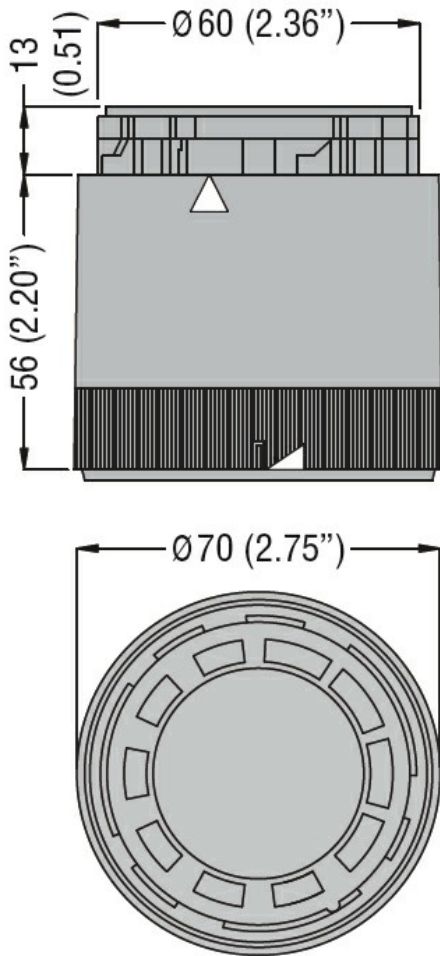

Denumirea produsului

Coloane  
 iluminate Ø70  
 mm

Denumirea tipului de produs

8TL7GL - Module  
 ușoare

**Caracteristici generale**

Diametru	mm - inch	70 / 2.75
Tensiune de alimentare (AC)	V	24
Tensiune de alimentare (DC)	V	24
Culoare		alb
grad de protectie IEC		IP65

**Caracteristici mecanice**

Greutate	g	83
----------	---	----

**Conditii ambientale**

Temperatura	Temperatura de Operare		
		min	°C -20
		max	°C +50

**Dimensiuni**

Diagrame de cablare

Connect terminals C and 1 as indicated to power the first module.  
If other modules are fitted, the respective terminals must be connected accordingly.