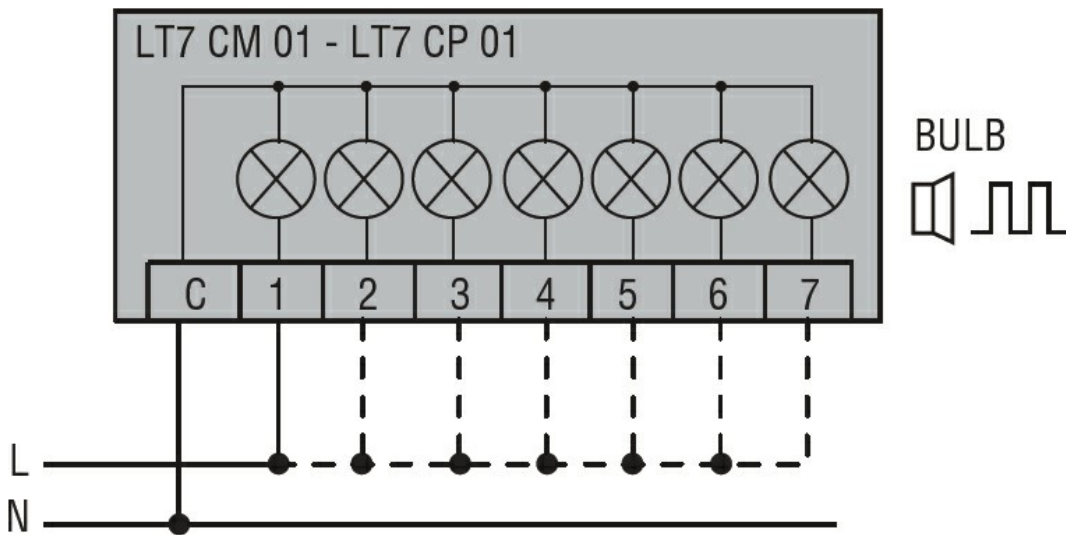

Denumirea produsului

Coloane  
 iluminate Ø70  
 mm

Denumirea tipului de produs

8TL7GL - Module  
 ușoare

**Caracteristici generale**

|                             |           |           |
|-----------------------------|-----------|-----------|
| Diametru                    | mm - inch | 70 / 2.75 |
| Tensiune de alimentare (AC) | V         | 24        |
| Tensiune de alimentare (DC) | V         | 24        |
| Culoare                     |           | Galben    |
| grad de protectie IEC       |           | IP65      |

**Dimensiuni**

Diagrame de cablare

Connect terminals C and 1 as indicated to power the first module.  
 If other modules are fitted, the respective terminals must be connected accordingly.

Certificari si conformitate