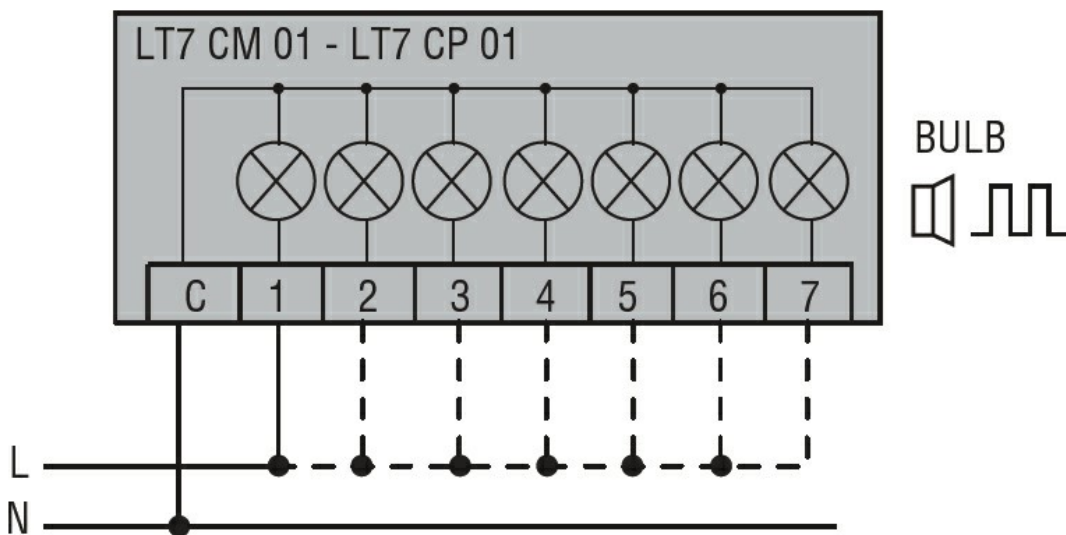

Denumirea produsului

Coloane
iluminate Ø70
mm

Denumirea tipului de produs

8TL7GL - Module
ușoare

Caracteristici generale

Diametru	mm - inch	70 / 2.75
Tensiune de alimentare (AC)	V	24
Tensiune de alimentare (DC)	V	24
Culoare		Roșu
grad de protecție IEC		IP65

Caracteristici mecanice

Greutate	g	83
----------	---	----

Condiții ambientale

Temperatura	Temperatura de Operare		
		min	°C -20
		max	°C +50

Dimensiuni

Diagrame de cablare

Connect terminals C and 1 as indicated to power the first module.
If other modules are fitted, the respective terminals must be connected accordingly.