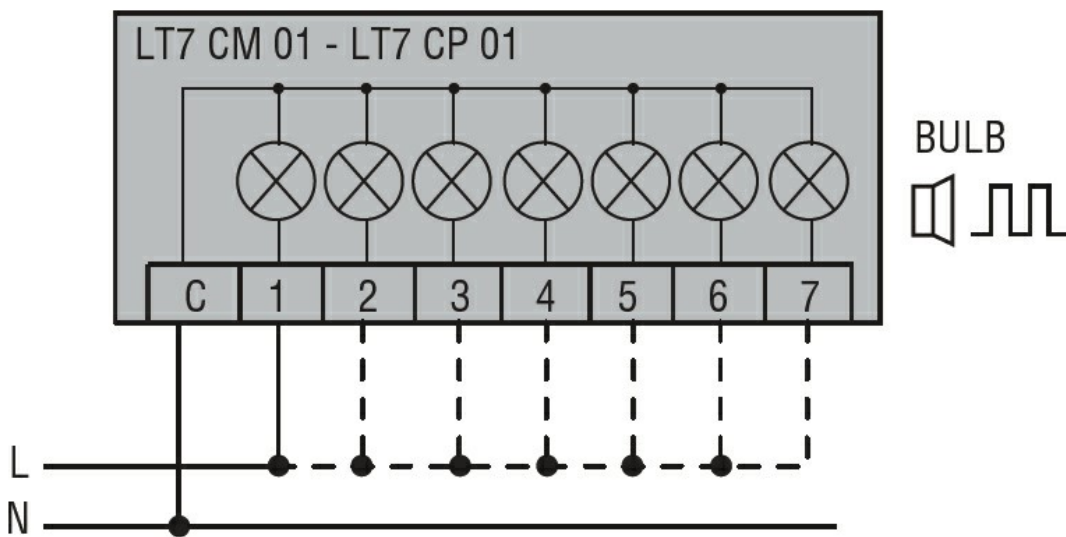

Denumirea produsului

Denumirea tipului de produs

Coloane
 iluminate Ø70
 mm
 8TL7GL - Module
 ușoare

Caracteristici generale

Diametru	mm - inch	70 / 2.75
Tensiune de alimentare (AC)	V	24
Tensiune de alimentare (DC)	V	24
Culoare		Verde
grad de protectie IEC		IP65

Caracteristici mecanice

Greutate	g	83
----------	---	----

Conditii ambientale

Temperatura	Temperatura de Operare		
		min	°C -20
		max	°C +50

Dimensiuni

Diagrame de cablare

Connect terminals C and 1 as indicated to power the first module.
 If other modules are fitted, the respective terminals must be connected accordingly.