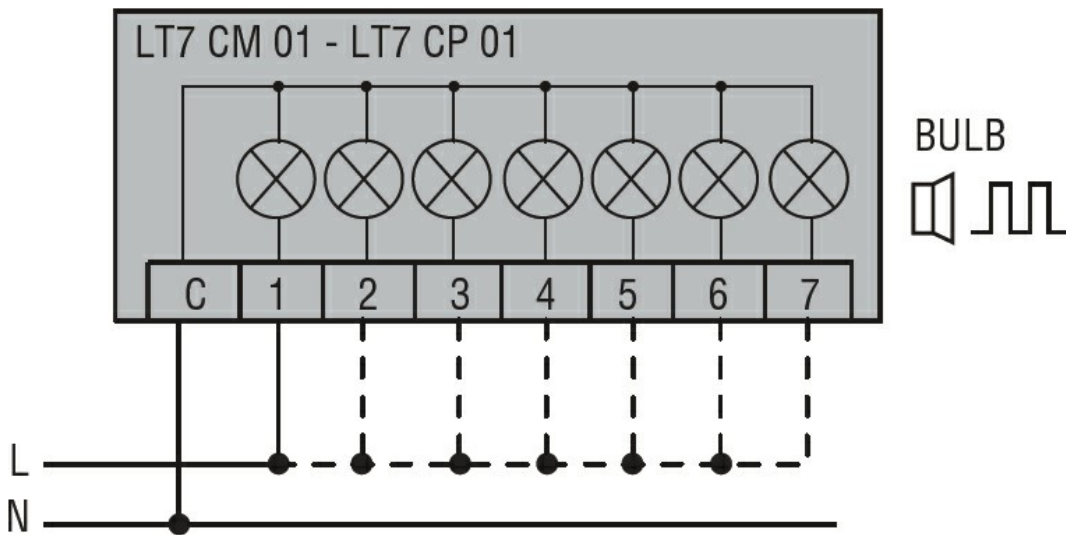

Denumirea produsului

Coloane
 iluminate Ø70
 mm

Denumirea tipului de produs

8TL7GL - Module
 ușoare

Caracteristici generale

Diametru	mm - inch	70 / 2.75
Tensiune de alimentare (AC)	V	24
Tensiune de alimentare (DC)	V	24
Culoare		Portocaliu
grad de protectie IEC		IP65

Caracteristici mecanice

Greutate	g	83
----------	---	----

Conditii ambientale

Temperatura	Temperatura de Operare		
		min	°C -20
		max	°C +50

Dimensiuni

Diagrame de cablare

Connect terminals C and 1 as indicated to power the first module.
If other modules are fitted, the respective terminals must be connected accordingly.