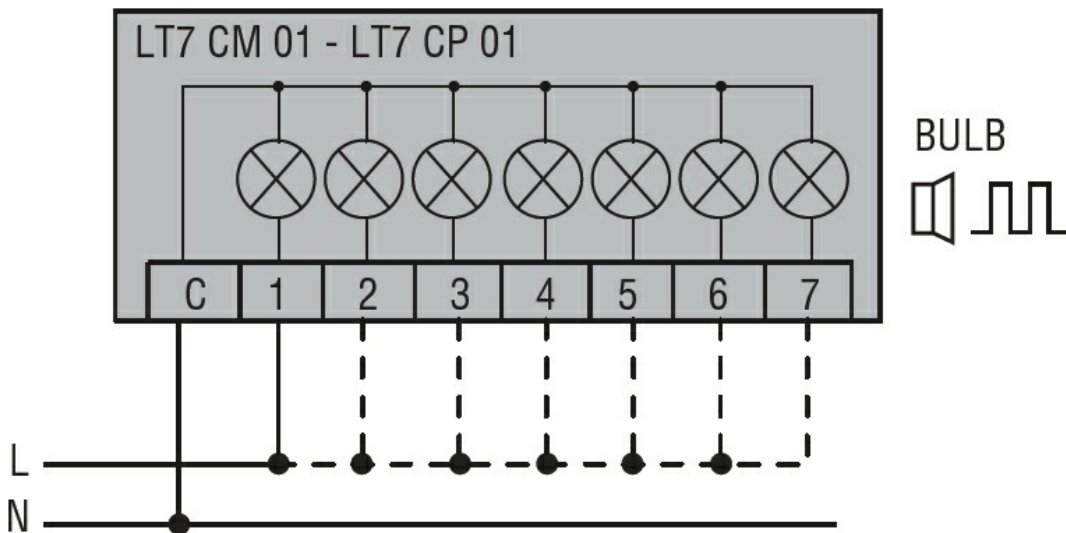

Denumirea produsului

Coloane
 iluminate Ø70
 mm

Denumirea tipului de produs

8TL7FL - Module
 ușoare

Caracteristici generale

Diametru	mm - inch	70 / 2.75
Tensiune de alimentare (AC)	V	230...240
Culoare		alb
grad de protectie IEC		IP65
Consumul de lumină per modul (AC)	mA	15
Consumul de lumină per modul (DC)	mA	15
Consumul modulului de sunet (AC)	mA	15
Consumul modulului de sunet (DC)	mA	15

Caracteristici mecanice

Greutate	g	92
----------	---	----

Conditii ambientale

Temperatura

Temperatura de Operare

min	°C	-20
max	°C	+50

Dimensiuni

Diagrame de cablare

Connect terminals C and 1 as indicated to power the first module.
If other modules are fitted, the respective terminals must be connected accordingly.

Certificari si conformitate

Conformitate

CSA C22.2 n° 14