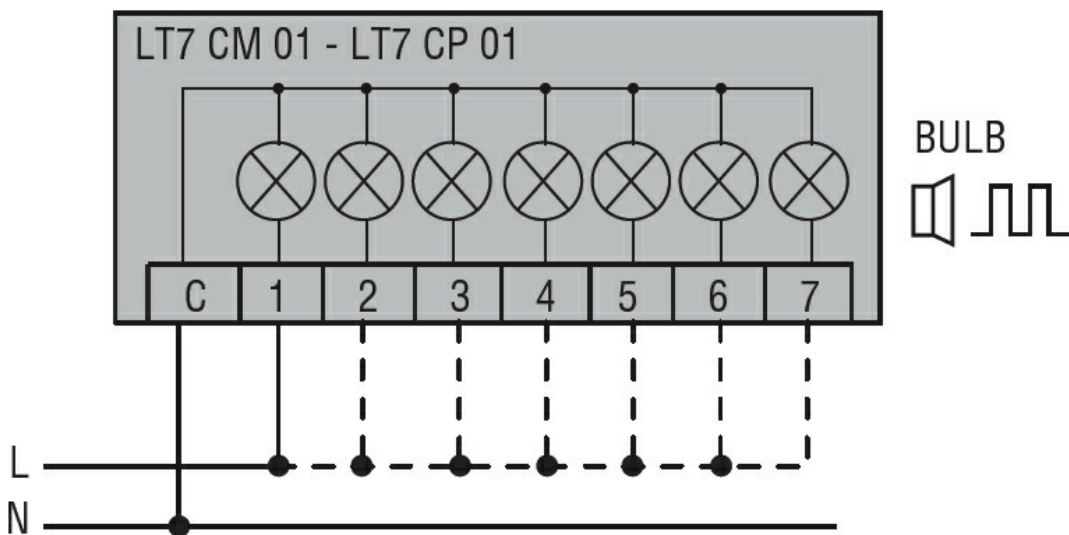

Denumirea produsului

Coloane
iluminate Ø70
mm

Denumirea tipului de produs

8TL7FL - Module
ușoare

Caracteristici generale

Diametru	mm - inch	70 / 2.75
Tensiune de alimentare (AC)	V	230...240
Culoare		Albastru
grad de protectie IEC		IP65
Consumul de lumină per modul (AC)	mA	15
Consumul de lumină per modul (DC)	mA	15
Consumul modulului de sunet (AC)	mA	15
Consumul modulului de sunet (DC)	mA	15

Caracteristici mecanice

Greutate	g	92
----------	---	----

Conditii ambientale

Temperatura

Temperatura de Operare

min	°C	-20
max	°C	+50

Dimensiuni

Diagrame de cablare

Connect terminals C and 1 as indicated to power the first module.
If other modules are fitted, the respective terminals must be connected accordingly.

Certificari si conformitate

Conformitate

CSA C22.2 n° 14