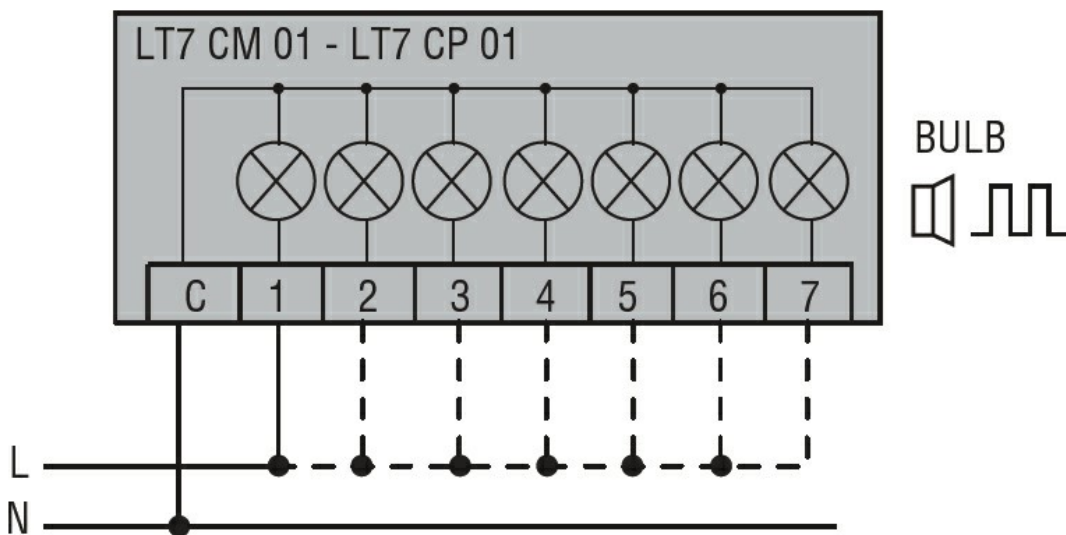

Denumirea produsului

Coloane
iluminate Ø70
mm

Denumirea tipului de produs

8TL7FL - Module
ușoare

Caracteristici generale

Diametru	mm - inch	70 / 2.75
Tensiune de alimentare (AC)	V	230...240
Culoare		Galben
grad de protectie IEC		IP65
Consumul de lumină per modul (AC)	mA	15
Consumul de lumină per modul (DC)	mA	15
Consumul modulului de sunet (AC)	mA	15
Consumul modulului de sunet (DC)	mA	15

Caracteristici mecanice

Greutate	g	92
----------	---	----

Conditii ambientale

Temperatura

Temperatura de Operare

min	°C	-20
max	°C	+50

Dimensiuni

Diagrame de cablare

Connect terminals C and 1 as indicated to power the first module.
 If other modules are fitted, the respective terminals must be connected accordingly.

Certificari si conformitate

Conformitate

CSA C22.2 n° 14