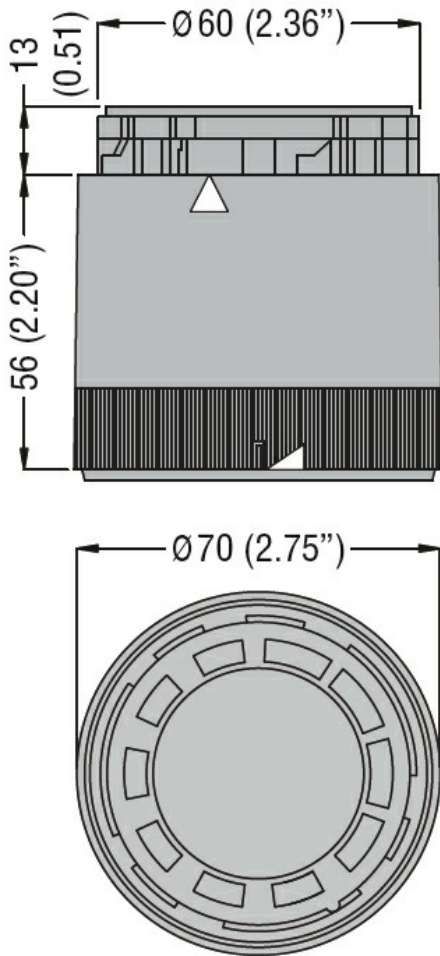

#### Caracteristici generale

Diametru	mm - inch	70 / 2.75
Tensiune de alimentare (AC)	V	230...240
Culoare		Roșu
grad de protecție IEC		IP65
Consumul de lumină per modul (AC)	mA	15
Consumul de lumină per modul (DC)	mA	15
Consumul modulului de sunet (AC)	mA	15
Consumul modulului de sunet (DC)	mA	15

#### Caracteristici mecanice

Greutate	g	92
----------	---	----

#### Dimensiuni

Diagrame de cablare

Connect terminals C and 1 as indicated to power the first module.  
If other modules are fitted, the respective terminals must be connected accordingly.

Certificari si conformitate