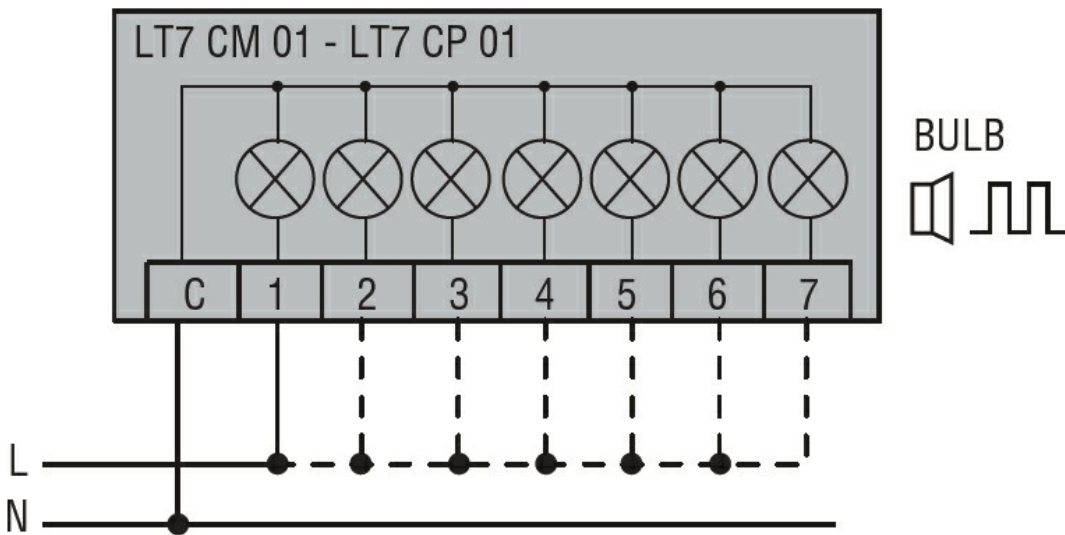

#### Caracteristici generale

Diametru	mm - inch	70 / 2.75
Tensiune de alimentare (AC)	V	230...240
Culoare		Roșu
grad de protecție IEC		IP65
Consumul de lumină per modul (AC)	mA	15
Consumul de lumină per modul (DC)	mA	15
Consumul modulului de sunet (AC)	mA	15
Consumul modulului de sunet (DC)	mA	15

#### Dimensiuni

Diagrame de cablare

Connect terminals C and 1 as indicated to power the first module.  
If other modules are fitted, the respective terminals must be connected accordingly.

Certificari si conformitate