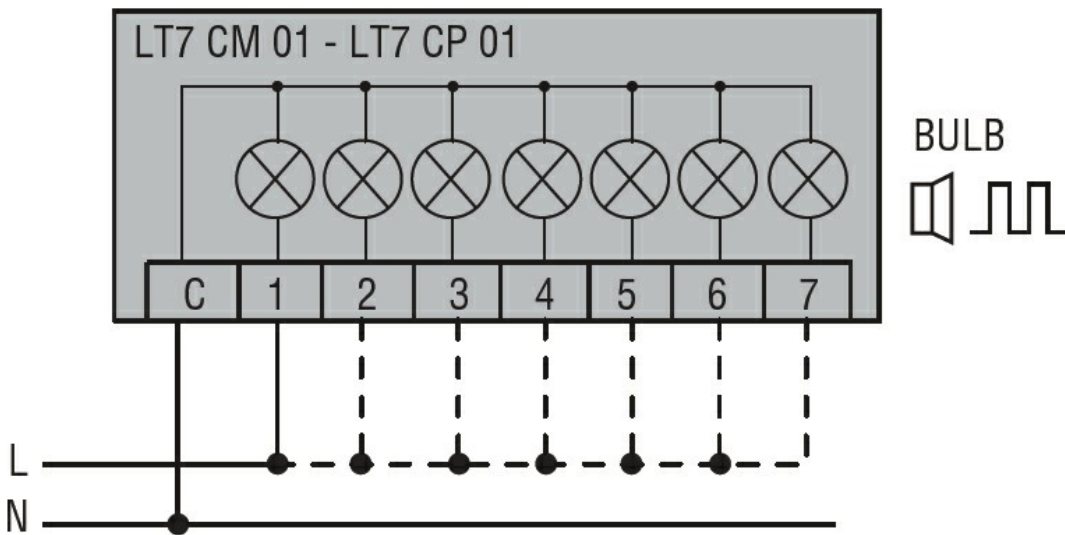

Denumirea produsului

Coloane
 iluminate Ø70
 mm

Denumirea tipului de produs

8TL7FL - Module
 ușoare

Caracteristici generale

Diametru	mm - inch	70 / 2.75
Tensiune de alimentare (AC)	V	230...240
Culoare		Verde
grad de protectie IEC		IP65
Consumul de lumină per modul (AC)	mA	15
Consumul de lumină per modul (DC)	mA	15
Consumul modulului de sunet (AC)	mA	15
Consumul modulului de sunet (DC)	mA	15

Caracteristici mecanice

Greutate	g	92
----------	---	----

Conditii ambientale

Temperatura

Temperatura de Operare

min	°C	-20
max	°C	+50

Dimensiuni

Diagrame de cablare

Connect terminals C and 1 as indicated to power the first module.
 If other modules are fitted, the respective terminals must be connected accordingly.

Certificari si conformitate

Conformitate

CSA C22.2 n° 14