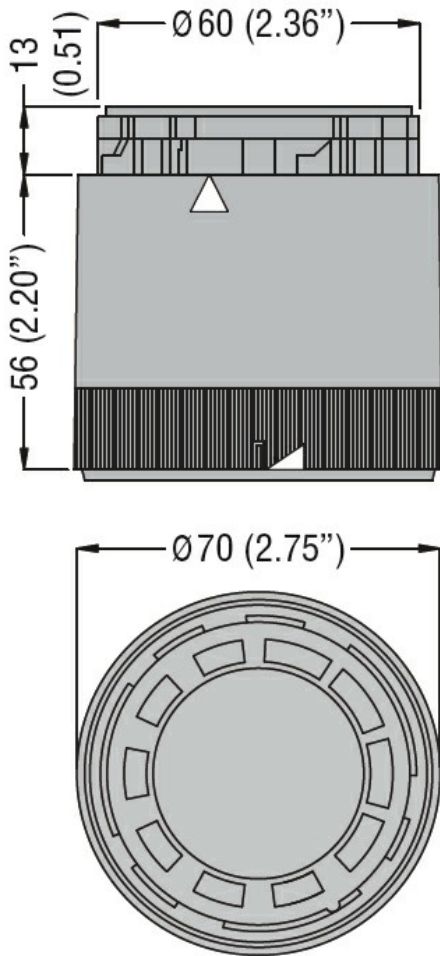

Denumirea produsului

Coloane
 iluminate Ø70
 mm

Denumirea tipului de produs

8TL7FL - Module
 ușoare

Caracteristici generale

Diametru	mm - inch	70 / 2.75
Tensiune de alimentare (AC)	V	230...240
Culoare		Verde
grad de protectie IEC		IP65
Consumul de lumină per modul (AC)	mA	15
Consumul de lumină per modul (DC)	mA	15
Consumul modulului de sunet (AC)	mA	15
Consumul modulului de sunet (DC)	mA	15

Caracteristici mecanice

Greutate	g	92
----------	---	----

Conditii ambientale

Temperatura

Temperatura de Operare

min	°C	-20
max	°C	+50

Dimensiuni

Diagrame de cablare

Connect terminals C and 1 as indicated to power the first module.
 If other modules are fitted, the respective terminals must be connected accordingly.

Certificari si conformitate

Conformitate

CSA C22.2 n° 14