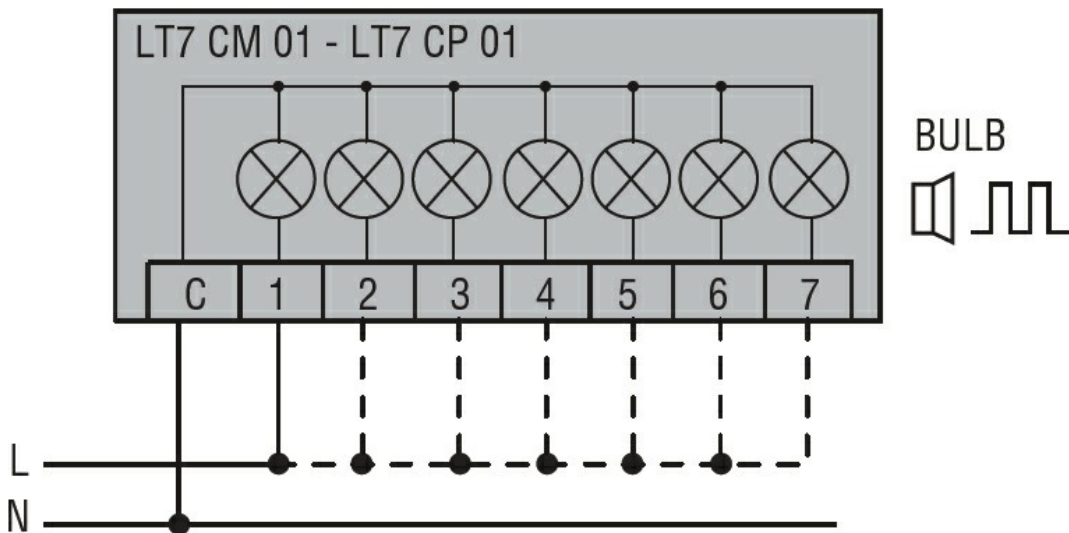

Denumirea produsului

Coloane
iluminate Ø70
mm

Denumirea tipului de produs

8TL7FL - Module
ușoare

Caracteristici generale

Diametru	mm - inch	70 / 2.75
Tensiune de alimentare (AC)	V	230...240
Culoare		Portocaliu
grad de protectie IEC		IP65
Consumul de lumină per modul (AC)	mA	15
Consumul de lumină per modul (DC)	mA	15
Consumul modulului de sunet (AC)	mA	15
Consumul modulului de sunet (DC)	mA	15

Caracteristici mecanice

Greutate	g	92
----------	---	----

Conditii ambientale

Temperatura

Temperatura de Operare

min	°C	-20
max	°C	+50

Dimensiuni

Diagrame de cablare

Connect terminals C and 1 as indicated to power the first module.
If other modules are fitted, the respective terminals must be connected accordingly.

Certificari si conformitate

Conformitate

CSA C22.2 n° 14