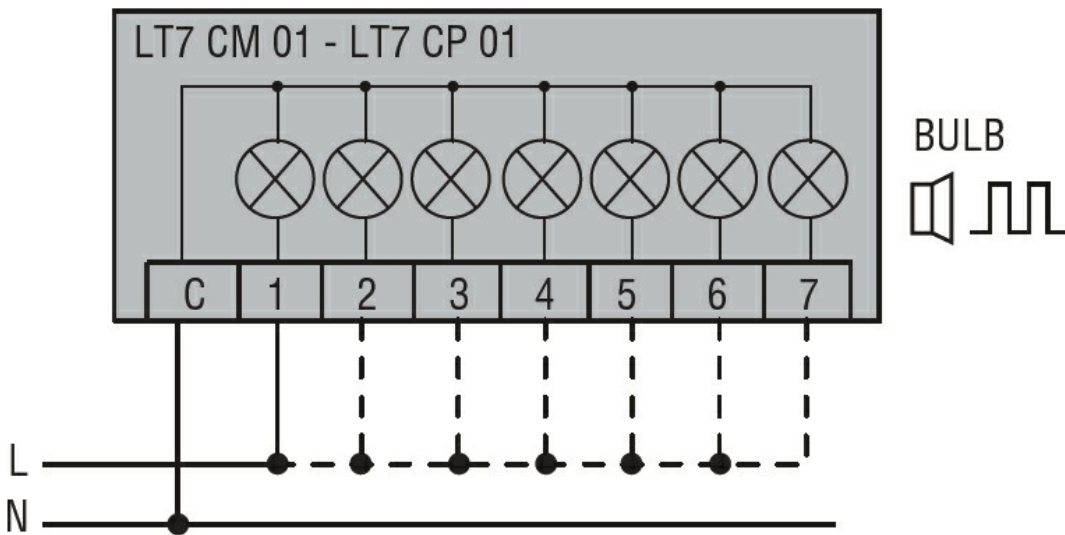

Denumirea produsului

Coloane
 iluminate Ø70
 mm

Denumirea tipului de produs

8TL7FL - Module
 ușoare

Caracteristici generale

Diametru	mm - inch	70 / 2.75
Tensiune de alimentare (AC)	V	110...120
Culoare		alb
grad de protectie IEC		IP65
Consumul de lumină per modul (AC)	mA	20
Consumul de lumină per modul (DC)	mA	20
Consumul modulului de sunet (AC)	mA	20
Consumul modulului de sunet (DC)	mA	20

Caracteristici mecanice

Greutate	g	92
----------	---	----

Conditii ambientale

Temperatura

Temperatura de Operare

min	°C	-20
max	°C	+50

Dimensiuni

Diagrame de cablare

Connect terminals C and 1 as indicated to power the first module.
If other modules are fitted, the respective terminals must be connected accordingly.

Certificari si conformitate

Conformitate

CSA C22.2 n° 14