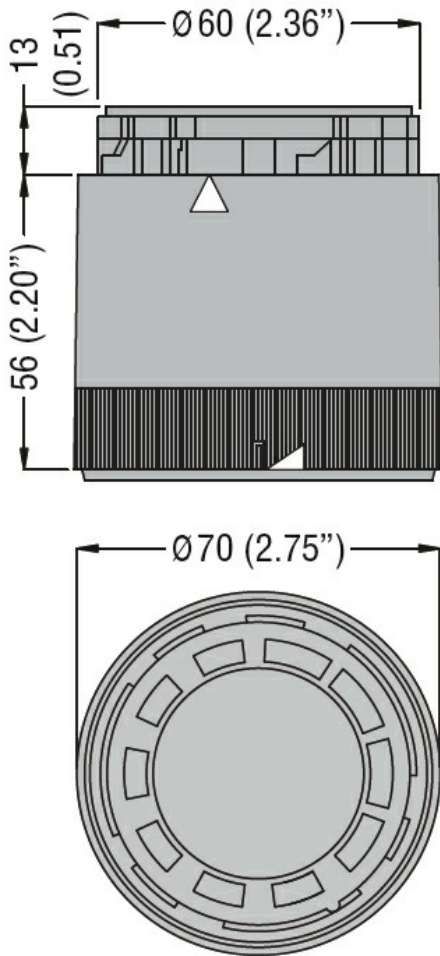

Denumirea produsului

Coloane
 iluminate Ø70
 mm

Denumirea tipului de produs

8TL7FL - Module
 ușoare

Caracteristici generale

Diametru	mm - inch	70 / 2.75
Tensiune de alimentare (AC)	V	110...120
Culoare		alb
grad de protectie IEC		IP65
Consumul de lumină per modul (AC)	mA	20
Consumul de lumină per modul (DC)	mA	20
Consumul modulului de sunet (AC)	mA	20
Consumul modulului de sunet (DC)	mA	20

Caracteristici mecanice

Greutate	g	92
----------	---	----

Conditii ambientale

Temperatura

Temperatura de Operare

min	°C	-20
max	°C	+50

Dimensiuni

Diagrame de cablare

Connect terminals C and 1 as indicated to power the first module.
If other modules are fitted, the respective terminals must be connected accordingly.

Certificari si conformitate

Conformitate

CSA C22.2 n° 14