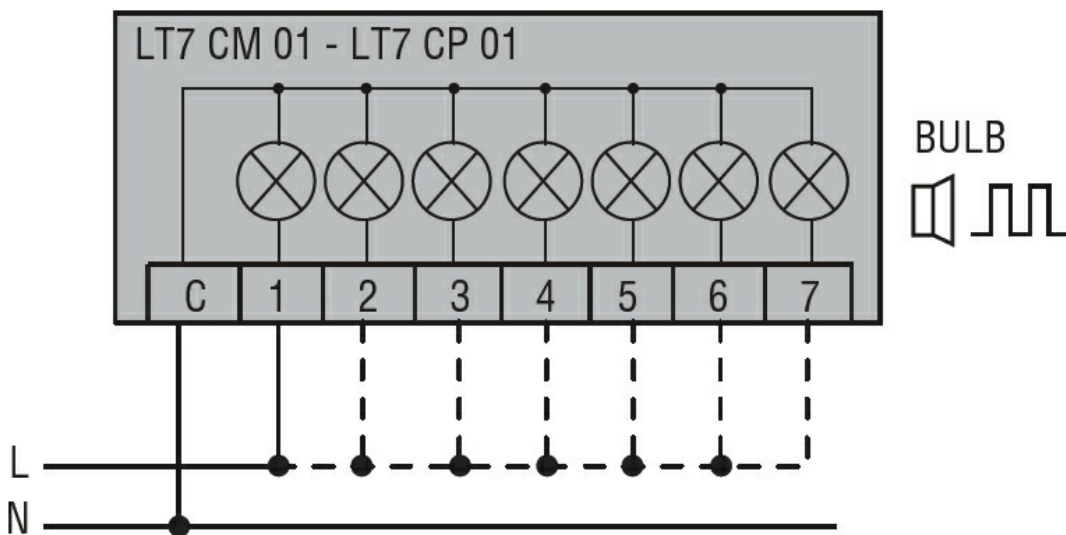

Denumirea produsului

Coloane
iluminate Ø70
mm

Denumirea tipului de produs

8TL7FL - Module
ușoare

Caracteristici generale

Diametru	mm - inch	70 / 2.75
Tensiune de alimentare (AC)	V	110...120
Culoare		Albastru
grad de protectie IEC		IP65
Consumul de lumină per modul (AC)	mA	20
Consumul de lumină per modul (DC)	mA	20
Consumul modulului de sunet (AC)	mA	20
Consumul modulului de sunet (DC)	mA	20

Caracteristici mecanice

Greutate	g	92
----------	---	----

Conditii ambientale

Temperatura

Temperatura de Operare

min	°C	-20
max	°C	+50

Dimensiuni

Diagrame de cablare

Connect terminals C and 1 as indicated to power the first module.
If other modules are fitted, the respective terminals must be connected accordingly.

Certificari si conformitate

Conformitate

CSA C22.2 n° 14