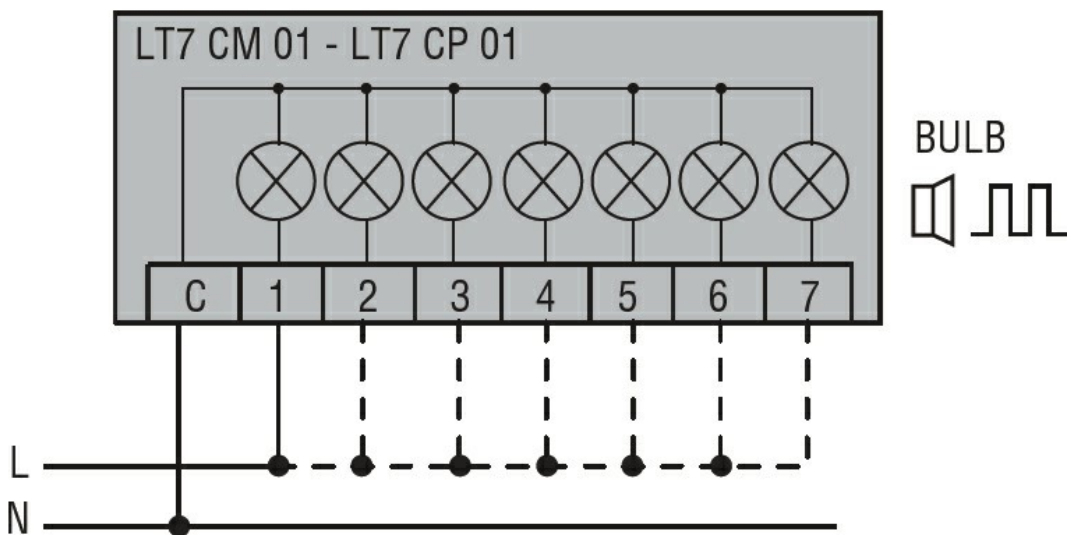

Denumirea produsului

Coloane
 iluminate Ø70
 mm

Denumirea tipului de produs

8TL7FL - Module
 ușoare

Caracteristici generale

Diametru	mm - inch	70 / 2.75
Tensiune de alimentare (AC)	V	110...120
Culoare		Galben
grad de protectie IEC		IP65
Consumul de lumină per modul (AC)	mA	20
Consumul de lumină per modul (DC)	mA	20
Consumul modulului de sunet (AC)	mA	20
Consumul modulului de sunet (DC)	mA	20

Caracteristici mecanice

Greutate	g	92
----------	---	----

Conditii ambientale

Temperatura

Temperatura de Operare

min	°C	-20
max	°C	+50

Dimensiuni

Diagrame de cablare

Connect terminals C and 1 as indicated to power the first module.
If other modules are fitted, the respective terminals must be connected accordingly.

Certificari si conformitate

Conformitate

CSA C22.2 n° 14