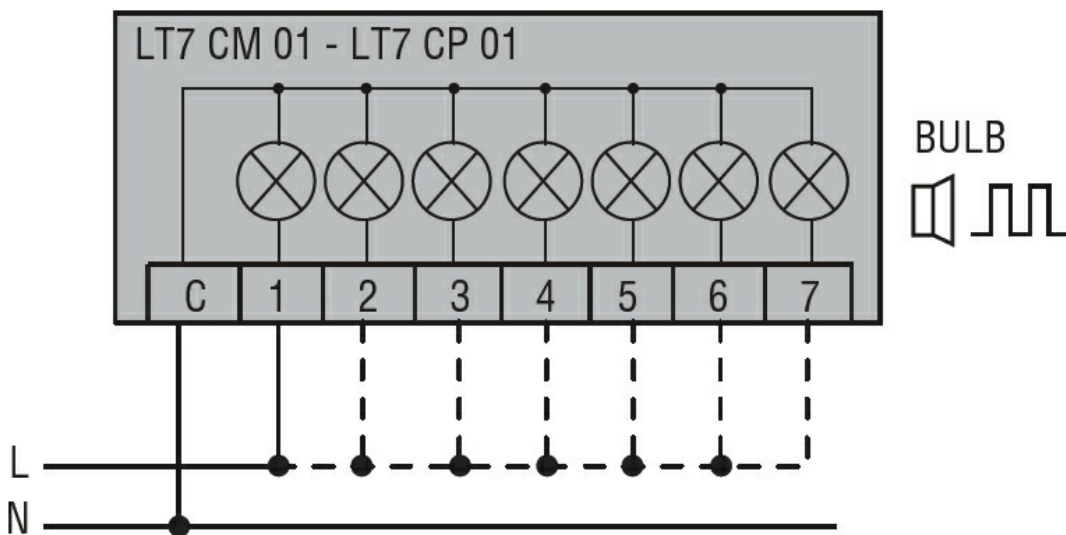

#### Caracteristici generale

Diametru	mm - inch	70 / 2.75
Tensiune de alimentare (AC)	V	110...120
Culoare		Roșu
grad de protecție IEC		IP65
Consumul de lumină per modul (AC)	mA	20
Consumul de lumină per modul (DC)	mA	20
Consumul modulului de sunet (AC)	mA	20
Consumul modulului de sunet (DC)	mA	20

#### Dimensiuni

Diagrame de cablare

Connect terminals C and 1 as indicated to power the first module.  
 If other modules are fitted, the respective terminals must be connected accordingly.

Certificari si conformitate