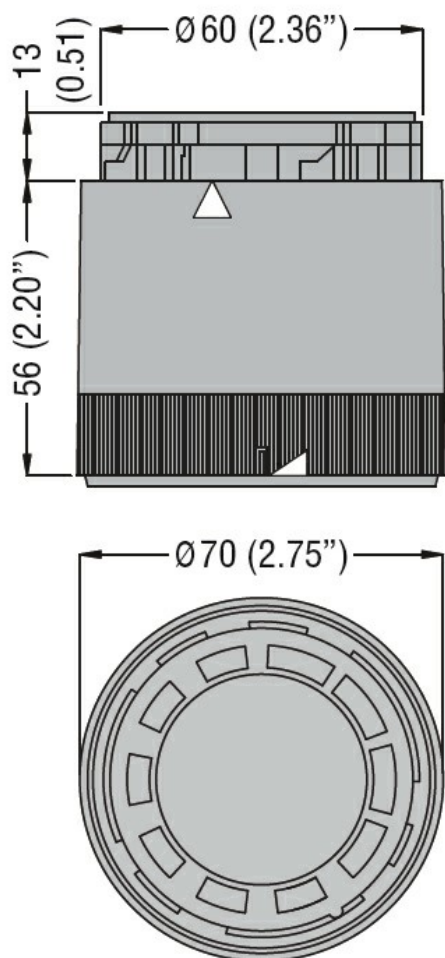

Denumirea produsului

Coloane
 iluminate Ø70
 mm

Denumirea tipului de produs

8TL7FL - Module
 ușoare

Caracteristici generale

Diametru	mm - inch	70 / 2.75
Tensiune de alimentare (AC)	V	110...120
Culoare		Verde
grad de protectie IEC		IP65
Consumul de lumină per modul (AC)	mA	20
Consumul de lumină per modul (DC)	mA	20
Consumul modulului de sunet (AC)	mA	20
Consumul modulului de sunet (DC)	mA	20

Caracteristici mecanice

Greutate	g	92
----------	---	----

Conditii ambientale

Temperatura

Temperatura de Operare

min	°C	-20
max	°C	+50

Dimensiuni

Diagrame de cablare

Connect terminals C and 1 as indicated to power the first module.
If other modules are fitted, the respective terminals must be connected accordingly.

Certificari si conformitate

Conformitate

CSA C22.2 n° 14