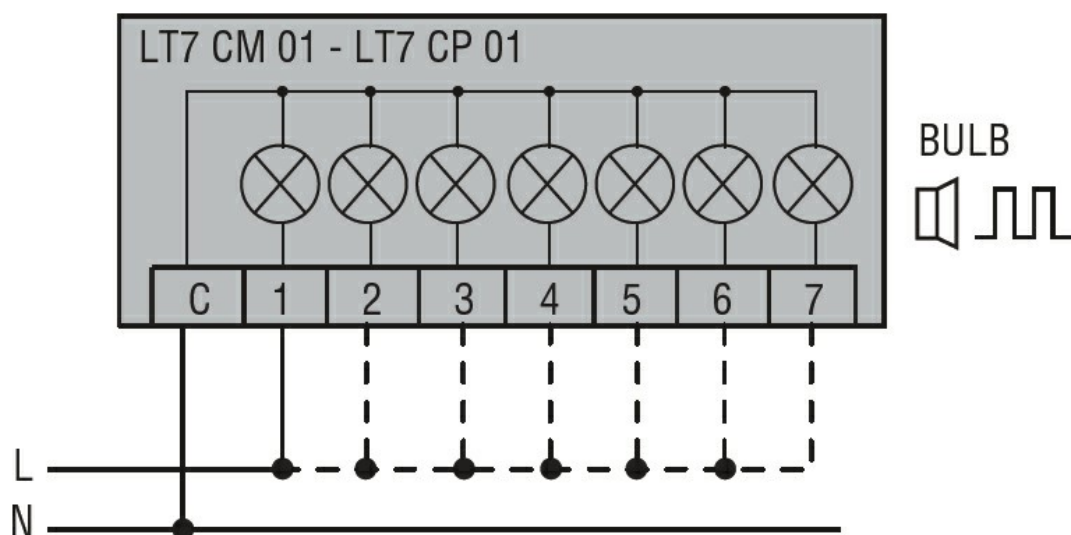

Denumirea produsului

Coloane
 iluminate Ø70
 mm

Denumirea tipului de produs

8TL7FL - Module
 ușoare

Caracteristici generale

Diametru	mm - inch	70 / 2.75
Tensiune de alimentare (AC)	V	110...120
Culoare		Verde
grad de protectie IEC		IP65
Consumul de lumină per modul (AC)	mA	20
Consumul de lumină per modul (DC)	mA	20
Consumul modulului de sunet (AC)	mA	20
Consumul modulului de sunet (DC)	mA	20

Caracteristici mecanice

Greutate	g	92
----------	---	----

Conditii ambientale

Temperatura

Temperatura de Operare

min	°C	-20
max	°C	+50

Dimensiuni

Diagrame de cablare

Connect terminals C and 1 as indicated to power the first module.
If other modules are fitted, the respective terminals must be connected accordingly.

Certificari si conformitate

Conformitate

CSA C22.2 n° 14