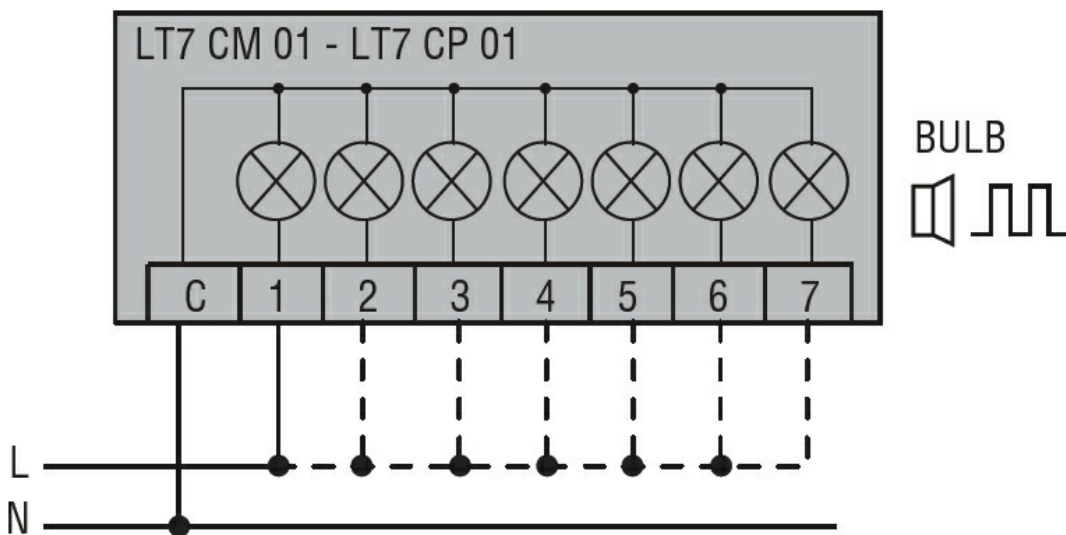

#### Caracteristici generale

Diametru	mm - inch	70 / 2.75
Tensiune de alimentare (AC)	V	110...120
Culoare		Portocaliu
grad de protectie IEC		IP65
Consumul de lumină per modul (AC)	mA	20
Consumul de lumină per modul (DC)	mA	20
Consumul modulului de sunet (AC)	mA	20
Consumul modulului de sunet (DC)	mA	20

#### Dimensiuni

Diagrame de cablare

Connect terminals C and 1 as indicated to power the first module.  
 If other modules are fitted, the respective terminals must be connected accordingly.

Certificari si conformitate