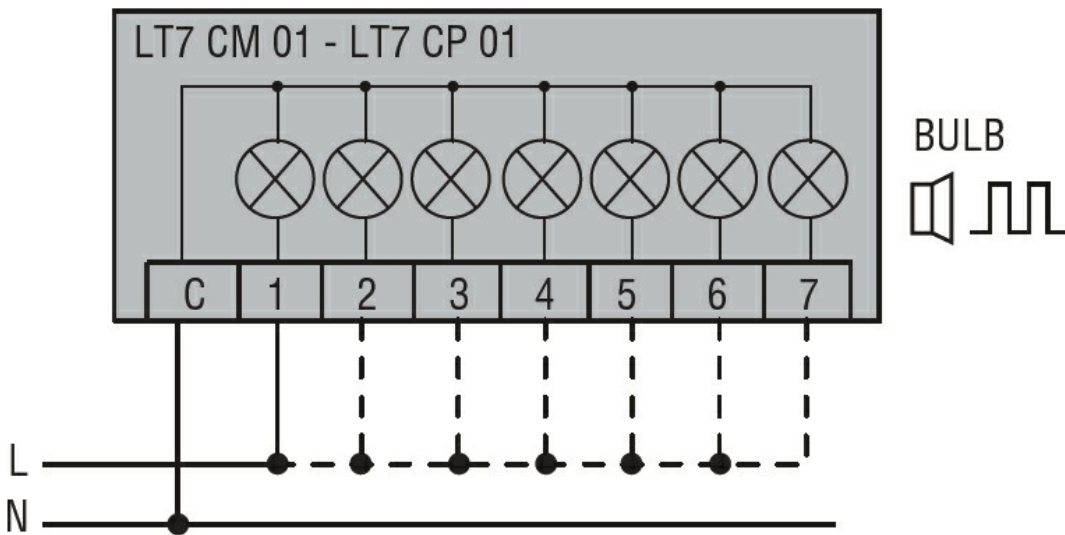

Denumirea produsului

Coloane
 iluminate Ø70
 mm

Denumirea tipului de produs

8TL7FL - Module
 ușoare

Caracteristici generale

Diametru	mm - inch	70 / 2.75
Tensiune de alimentare (AC)	V	24
Tensiune de alimentare (DC)	V	24
Culoare		alb
grad de protectie IEC		IP65
Consumul de lumină per modul (AC)	mA	135
Consumul de lumină per modul (DC)	mA	75
Consumul modulului de sunet (AC)	mA	135
Consumul modulului de sunet (DC)	mA	75

Caracteristici mecanice

Greutate	g	92
----------	---	----

Conditii ambientale

Temperatura

Temperatura de Operare

min	°C	-20
max	°C	+50

Dimensiuni

Diagrame de cablare

Connect terminals C and 1 as indicated to power the first module.
If other modules are fitted, the respective terminals must be connected accordingly.

Certificari si conformitate

Conformitate

CSA C22.2 n° 14