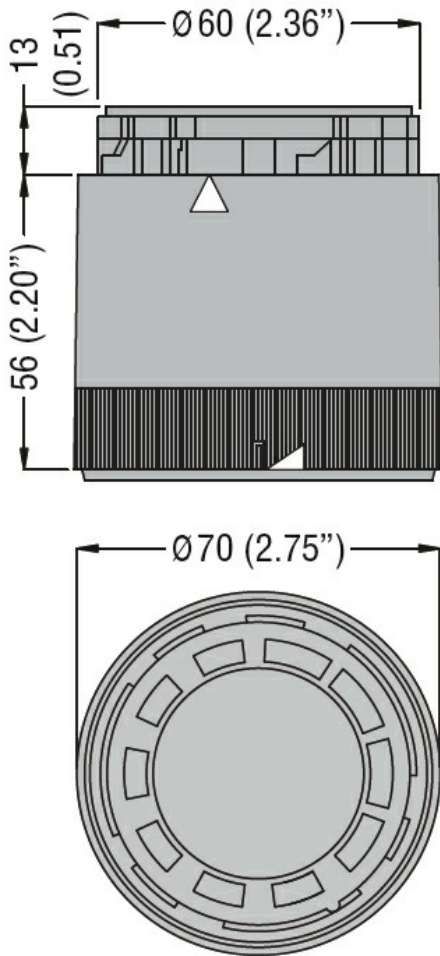

Denumirea produsului

Coloane
 iluminate Ø70
 mm

Denumirea tipului de produs

8TL7FL - Module
 ușoare

Caracteristici generale

Diametru	mm - inch	70 / 2.75
Tensiune de alimentare (AC)	V	24
Tensiune de alimentare (DC)	V	24
Culoare		alb
grad de protectie IEC		IP65
Consumul de lumină per modul (AC)	mA	135
Consumul de lumină per modul (DC)	mA	75
Consumul modulului de sunet (AC)	mA	135
Consumul modulului de sunet (DC)	mA	75

Caracteristici mecanice

Greutate	g	92
----------	---	----

Conditii ambientale

Temperatura

Temperatura de Operare

min	°C	-20
max	°C	+50

Dimensiuni

Diagrame de cablare

Connect terminals C and 1 as indicated to power the first module.
If other modules are fitted, the respective terminals must be connected accordingly.

Certificari si conformitate

Conformitate

CSA C22.2 n° 14