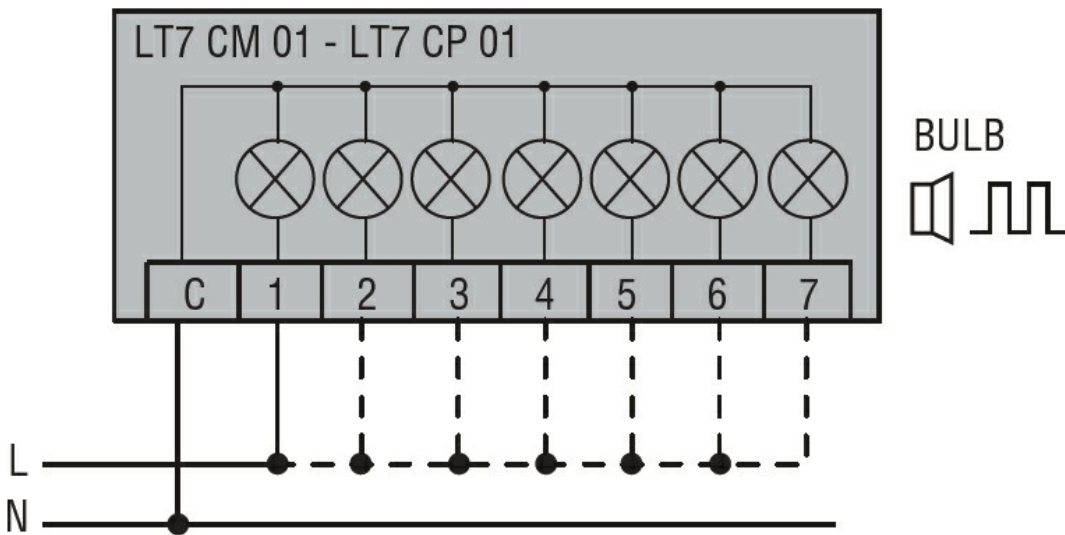

Coloane  
 iluminate Ø70  
 mm  
 8TL7FL - Module  
 ușoare

Denumirea produsului

Denumirea tipului de produs

**Caracteristici generale**

Diametru	mm - inch	70 / 2.75
Tensiune de alimentare (AC)	V	24
Tensiune de alimentare (DC)	V	24
Culoare		Albastru
grad de protectie IEC		IP65
Consumul de lumină per modul (AC)	mA	135
Consumul de lumină per modul (DC)	mA	75
Consumul modulului de sunet (AC)	mA	135
Consumul modulului de sunet (DC)	mA	75

**Caracteristici mecanice**

Greutate	g	92
----------	---	----

**Conditii ambientale**

Temperatura

Temperatura de Operare

min	°C	-20
max	°C	+50

**Dimensiuni**

Diagrame de cablare

Connect terminals C and 1 as indicated to power the first module.  
 If other modules are fitted, the respective terminals must be connected accordingly.

Certificari si conformitate

Conformitate

CSA C22.2 n° 14