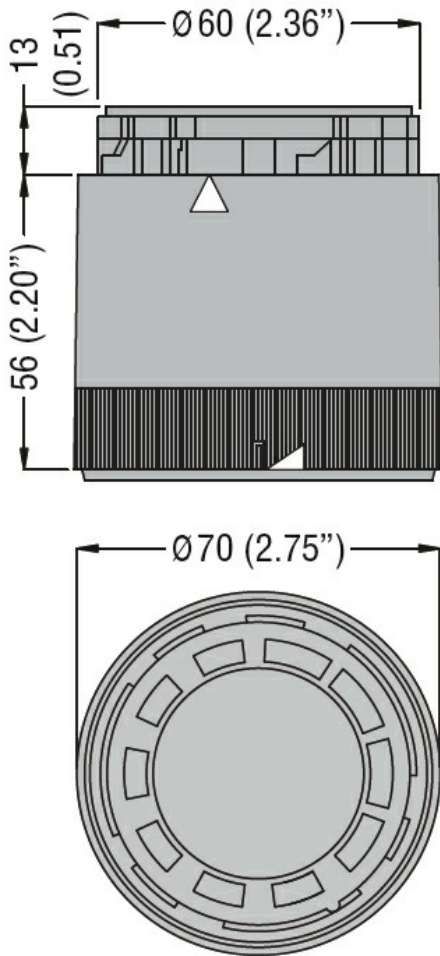

Coloane  
 iluminate Ø70  
 mm  
 8TL7FL - Module  
 ușoare

Denumirea produsului

Denumirea tipului de produs

**Caracteristici generale**

Diametru	mm - inch	70 / 2.75
Tensiune de alimentare (AC)	V	24
Tensiune de alimentare (DC)	V	24
Culoare		Albastru
grad de protectie IEC		IP65
Consumul de lumină per modul (AC)	mA	135
Consumul de lumină per modul (DC)	mA	75
Consumul modulului de sunet (AC)	mA	135
Consumul modulului de sunet (DC)	mA	75

**Caracteristici mecanice**

Greutate	g	92
----------	---	----

**Conditii ambientale**

Temperatura

Temperatura de Operare

min	°C	-20
max	°C	+50

**Dimensiuni**

Diagrame de cablare

Connect terminals C and 1 as indicated to power the first module.  
 If other modules are fitted, the respective terminals must be connected accordingly.

Certificari si conformitate

Conformitate

CSA C22.2 n° 14