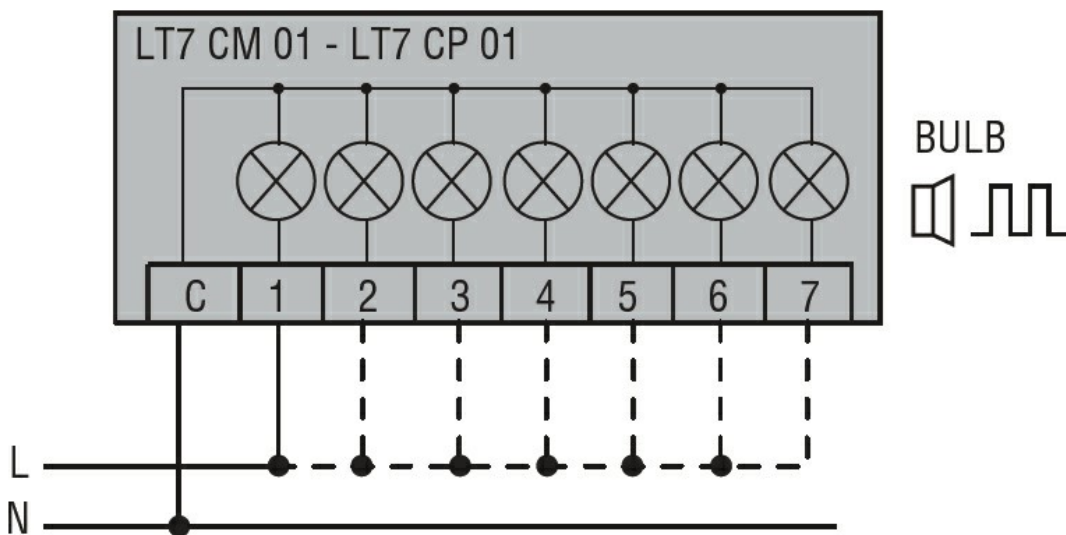

### Caracteristici generale

Diametru	mm - inch	70 / 2.75
Tensiune de alimentare (AC)	V	24
Tensiune de alimentare (DC)	V	24
Culoare		Galben
grad de protectie IEC		IP65
Consumul de lumină per modul (AC)	mA	135
Consumul de lumină per modul (DC)	mA	75
Consumul modulului de sunet (AC)	mA	135
Consumul modulului de sunet (DC)	mA	75

### Dimensiuni

Diagrame de cablare

Connect terminals C and 1 as indicated to power the first module.  
If other modules are fitted, the respective terminals must be connected accordingly.

Certificari si conformitate