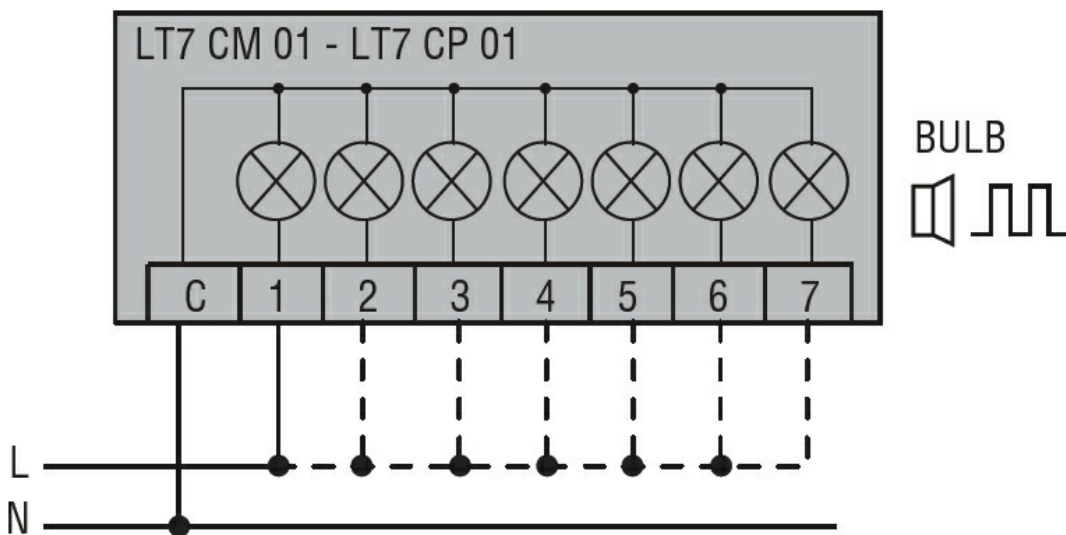

### Caracteristici generale

Diametru	mm - inch	70 / 2.75
Tensiune de alimentare (AC)	V	24
Tensiune de alimentare (DC)	V	24
Culoare		Roșu
grad de protecție IEC		IP65
Consumul de lumină per modul (AC)	mA	135
Consumul de lumină per modul (DC)	mA	75
Consumul modulului de sunet (AC)	mA	135
Consumul modulului de sunet (DC)	mA	75

### Dimensiuni

Diagrame de cablare

Connect terminals C and 1 as indicated to power the first module.  
If other modules are fitted, the respective terminals must be connected accordingly.

Certificari si conformitate