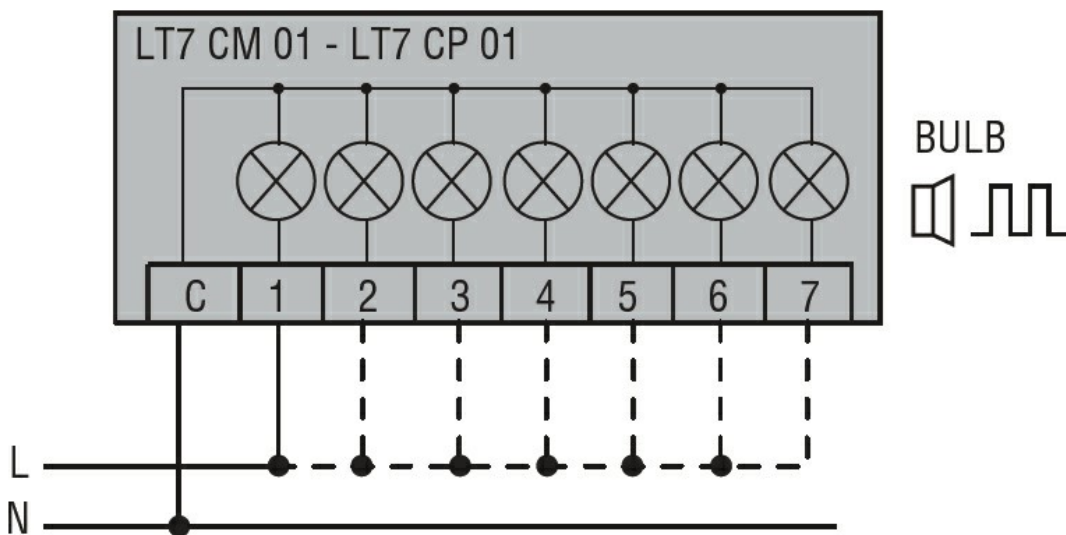

Denumirea produsului

Coloane
 iluminate Ø70
 mm

Denumirea tipului de produs

8TL7FL - Module
 ușoare

Caracteristici generale

Diametru	mm - inch	70 / 2.75
Tensiune de alimentare (AC)	V	24
Tensiune de alimentare (DC)	V	24
Culoare		Portocaliu
grad de protectie IEC		IP65
Consumul de lumină per modul (AC)	mA	135
Consumul de lumină per modul (DC)	mA	75
Consumul modulului de sunet (AC)	mA	135
Consumul modulului de sunet (DC)	mA	75

Caracteristici mecanice

Greutate	g	92
----------	---	----

Conditii ambientale

Temperatura	Temperatura de Operare	min	°C	-20
		max	°C	+50

Dimensiuni

Diagrame de cablare

Connect terminals C and 1 as indicated to power the first module.
 If other modules are fitted, the respective terminals must be connected accordingly.