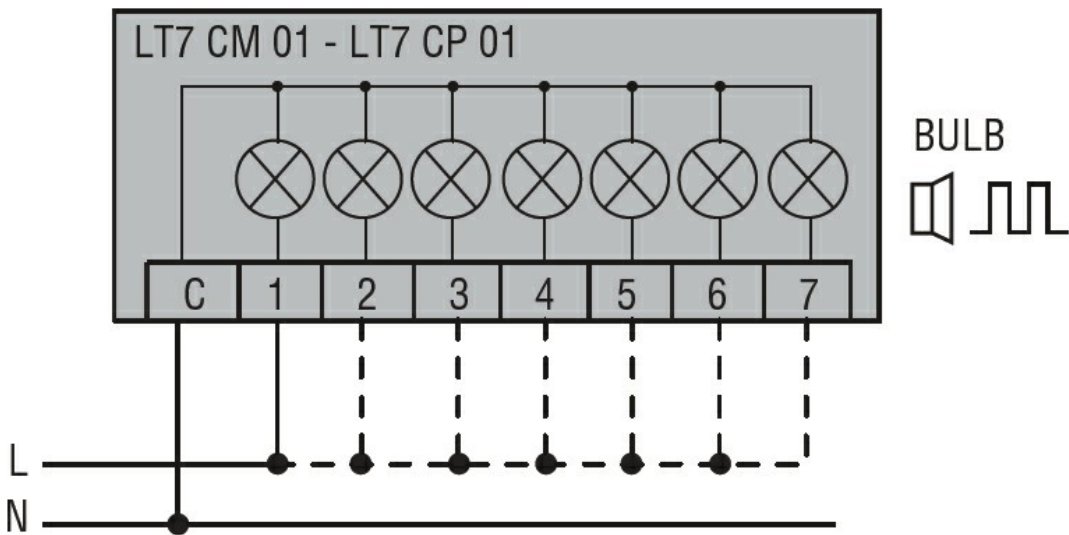

Denumirea produsului

Coloane
 iluminate Ø70
 mm

Denumirea tipului de produs

8TL7EL - Module
 ușoare

Caracteristici generale

Diametru	mm - inch	70 / 2.75
Tensiune de alimentare (DC)	V	24
Culoare		alb
grad de protectie IEC		IP65

Caracteristici mecanice

Greutate	g	82
----------	---	----

Conditii ambientale

Temperatura	Temperatura de Operare			
		min	°C	-20
		max	°C	+50

Dimensiuni

Diagrame de cablare

Connect terminals C and 1 as indicated to power the first module.
If other modules are fitted, the respective terminals must be connected accordingly.