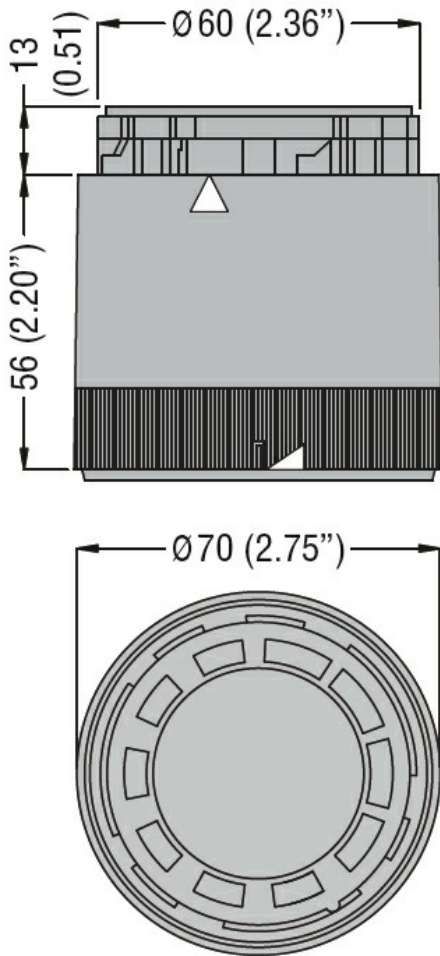

Denumirea produsului

Coloane
 iluminate Ø70
 mm

Denumirea tipului de produs

8TL7EL - Module
 ușoare

Caracteristici generale

Diametru	mm - inch	70 / 2.75
Tensiune de alimentare (DC)	V	24
Culoare		alb
grad de protectie IEC		IP65

Caracteristici mecanice

Greutate	g	82
----------	---	----

Conditii ambientale

Temperatura	Temperatura de Operare			
		min	°C	-20
		max	°C	+50

Dimensiuni

Diagrame de cablare

Connect terminals C and 1 as indicated to power the first module.
If other modules are fitted, the respective terminals must be connected accordingly.