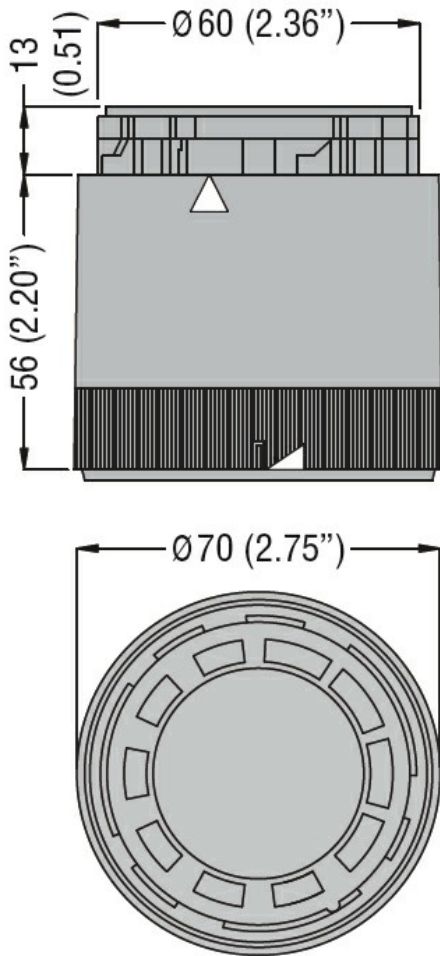

Denumirea produsului

Coloane
 iluminate Ø70
 mm

Denumirea tipului de produs

8TL7EL - Module
 ușoare

Caracteristici generale

Diametru	mm - inch	70 / 2.75
Tensiune de alimentare (DC)	V	24
Culoare		Albastru
grad de protectie IEC		IP65

Caracteristici mecanice

Greutate	g	82
----------	---	----

Conditii ambientale

Temperatura	Temperatura de Operare			
		min	°C	-20
		max	°C	+50

Dimensiuni

Diagrame de cablare

Connect terminals C and 1 as indicated to power the first module.
 If other modules are fitted, the respective terminals must be connected accordingly.