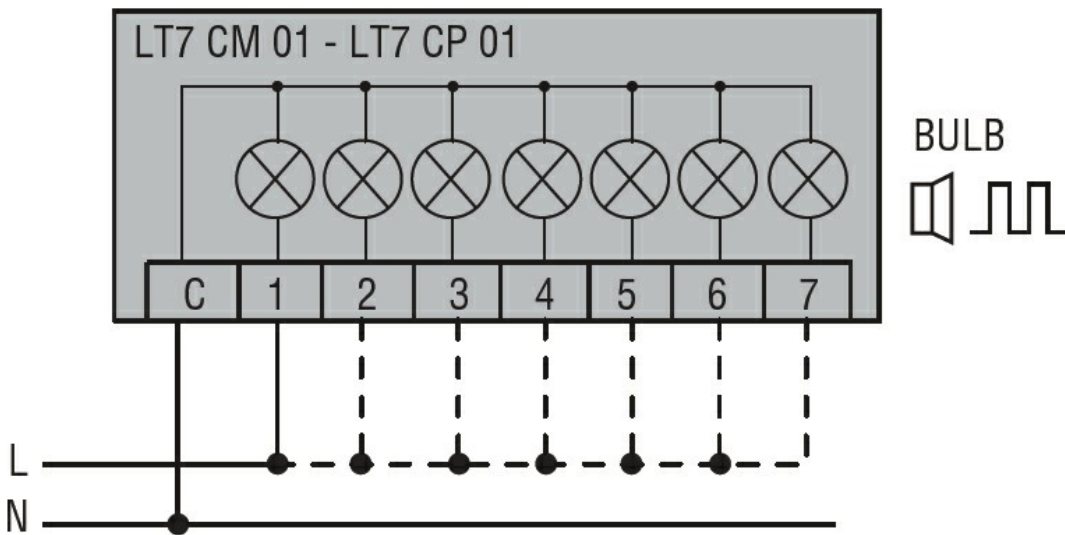

Denumirea produsului

Coloane
 iluminate Ø70
 mm

Denumirea tipului de produs

8TL7EL - Module
 ușoare

Caracteristici generale

Diametru	mm - inch	70 / 2.75
Tensiune de alimentare (DC)	V	24
Culoare		Albastru
grad de protectie IEC		IP65

Caracteristici mecanice

Greutate	g	82
----------	---	----

Conditii ambientale

Temperatura	Temperatura de Operare			
		min	°C	-20
		max	°C	+50

Dimensiuni

Diagrame de cablare

Connect terminals C and 1 as indicated to power the first module.
 If other modules are fitted, the respective terminals must be connected accordingly.