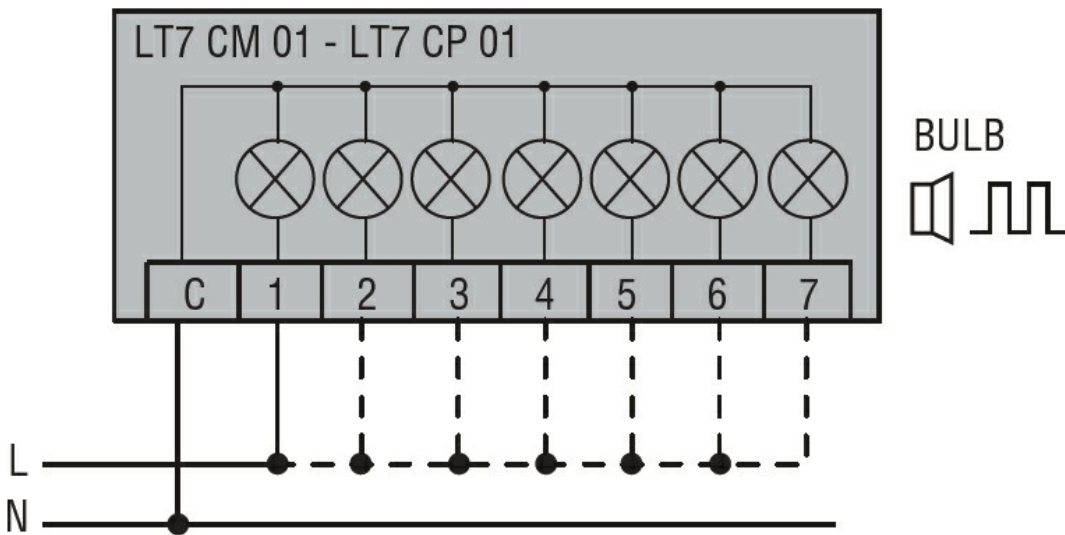

Denumirea produsului

Coloane  
 iluminate Ø70  
 mm

Denumirea tipului de produs

8TL7EL - Module  
 ușoare

**Caracteristici generale**

Diametru	mm - inch	70 / 2.75
Tensiune de alimentare (DC)	V	24
Culoare		Galben
grad de protectie IEC		IP65

**Caracteristici mecanice**

Greutate	g	82
----------	---	----

**Conditii ambientale**

Temperatura	Temperatura de Operare			
		min	°C	-20
		max	°C	+50

**Dimensiuni**

Diagrame de cablare

Connect terminals C and 1 as indicated to power the first module.  
 If other modules are fitted, the respective terminals must be connected accordingly.