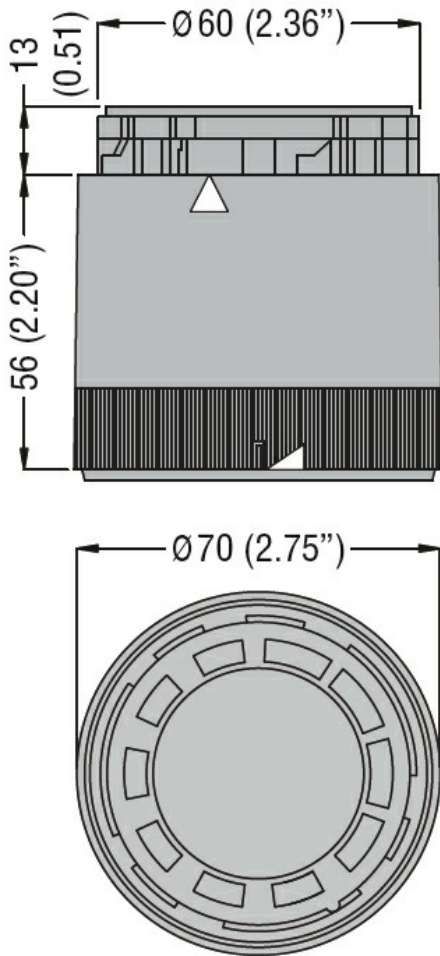

Denumirea produsului

Coloane  
 iluminate Ø70  
 mm

Denumirea tipului de produs

8TL7EL - Module  
 ușoare

**Caracteristici generale**

Diametru	mm - inch	70 / 2.75
Tensiune de alimentare (DC)	V	24
Culoare		Galben
grad de protectie IEC		IP65

**Caracteristici mecanice**

Greutate	g	82
----------	---	----

**Conditii ambientale**

Temperatura	Temperatura de Operare			
		min	°C	-20
		max	°C	+50

**Dimensiuni**

Diagrame de cablare

Connect terminals C and 1 as indicated to power the first module.  
 If other modules are fitted, the respective terminals must be connected accordingly.